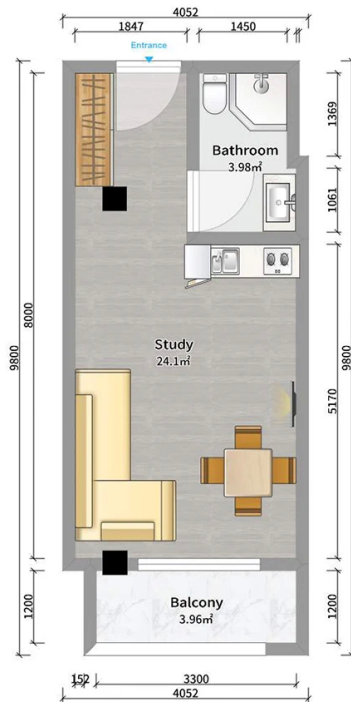

ბინა # 11

V

საერთო ფართობი: 32.2 მ²
 აივანი: 3.8 მ²

შიდა ფართობი: 28.4 მ²