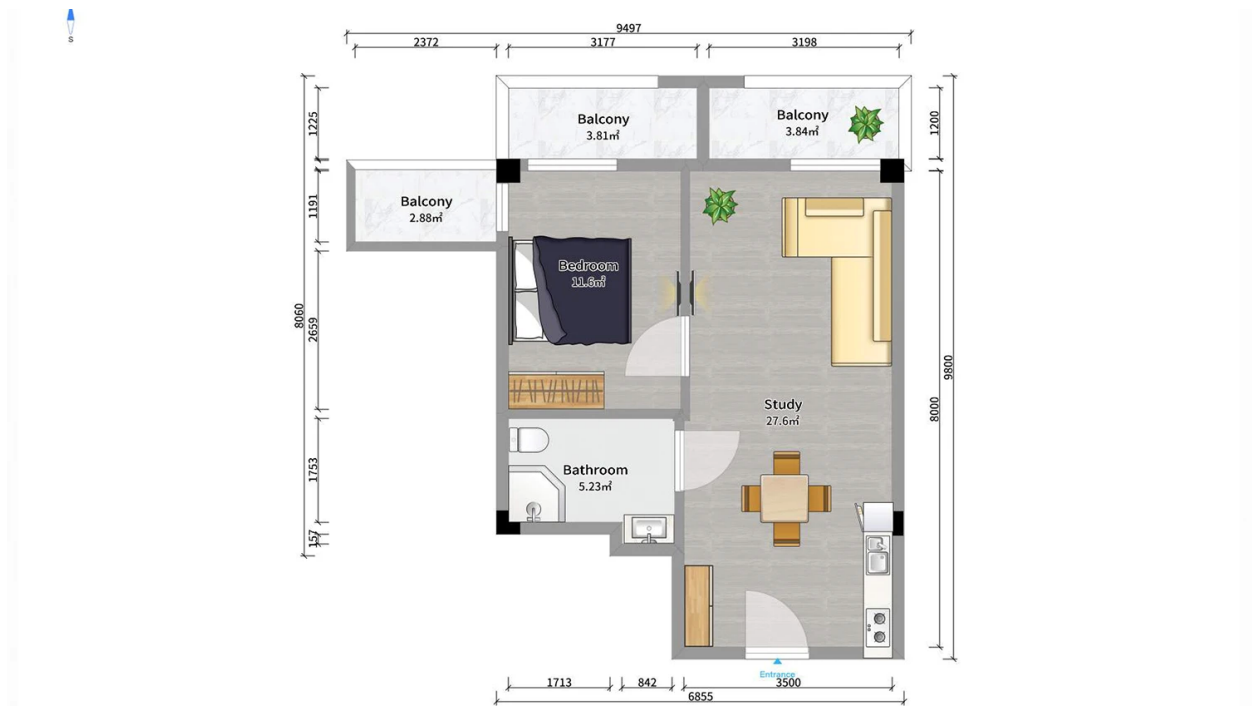

## ბინა # 18

საერთო ფართობი: 51.4 მ<sup>2</sup>  
 აივანი: 7.6 მ<sup>2</sup>

შიდა ფართობი: 43.8 მ<sup>2</sup>