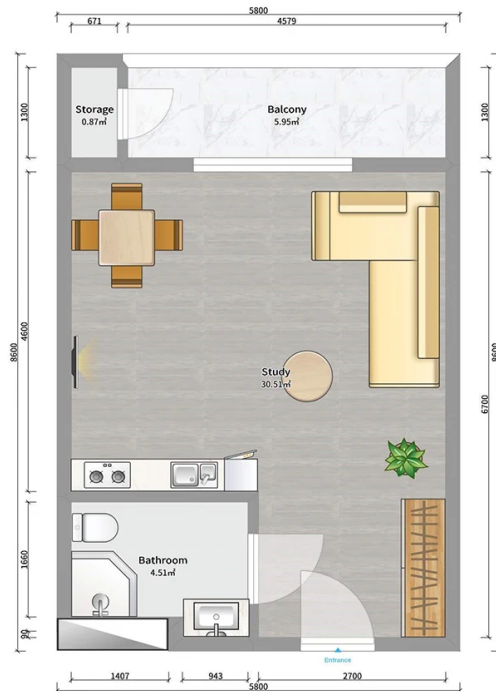

ბინა # 19

საერთო ფართობი: 41.7 მ²
აივანი: 6.8 მ²

შიდა ფართობი: 34.9 მ²