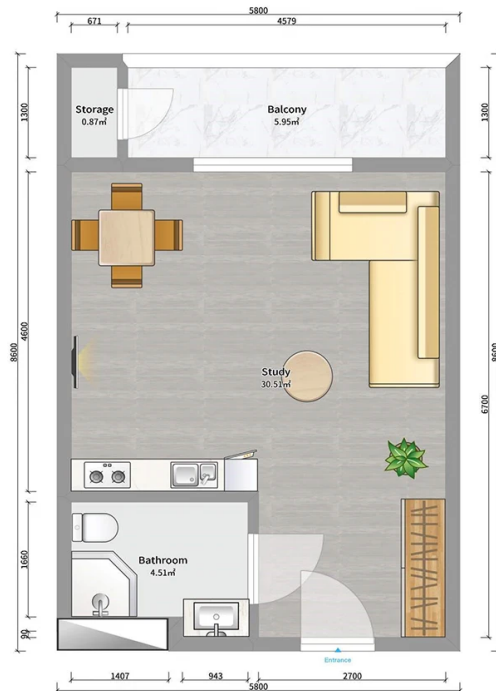

## ბინა # 19

საერთო ფართობი: 41.7 მ<sup>2</sup>  
აივანი: 6.8 მ<sup>2</sup>

შიდა ფართობი: 34.9 მ<sup>2</sup>