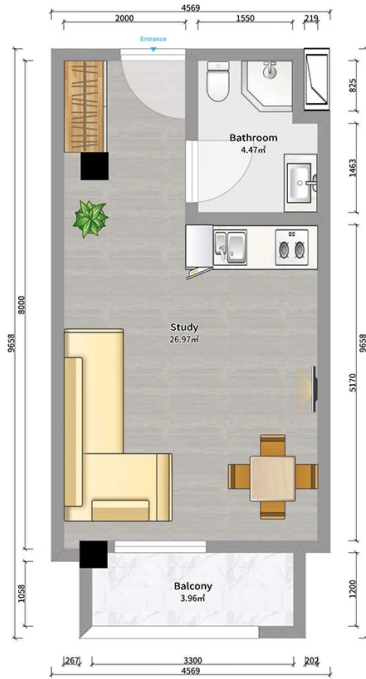

მწვანე ველი | ბაკურიანი

ბინა # 20

საერთო ფართობი: 34.7 მ²
აივანი: 3.8 მ²

შიდა ფართობი: 30.9 მ²