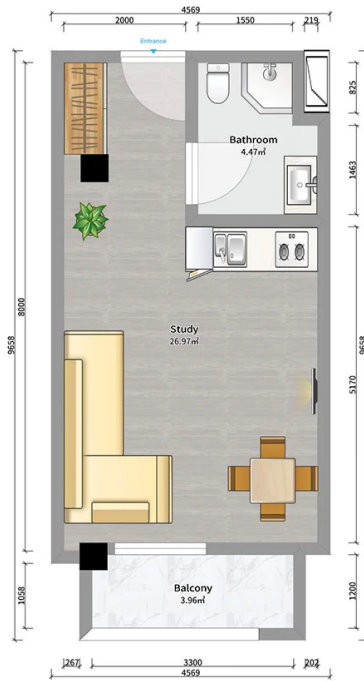

ბინა # 20

საერთო ფართობი: 34.7 მ²
აივანი: 3.8 მ²

შიდა ფართობი: 30.9 მ²