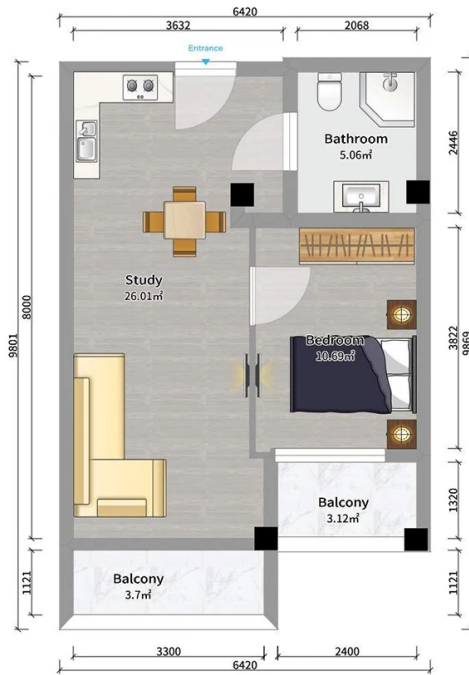

ბინა # 21

საერთო ფართობი: 48.6 მ²
 აივანი: 6.7 მ²

შიდა ფართობი: 41.9 მ²