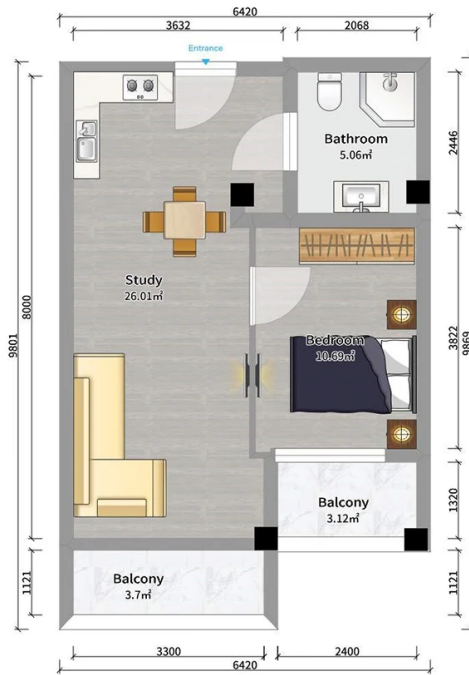

## ბინა # 21

საერთო ფართობი: 48.6 მ<sup>2</sup>  
აივანი: 6.7 მ<sup>2</sup>

შიდა ფართობი: 41.9 მ<sup>2</sup>