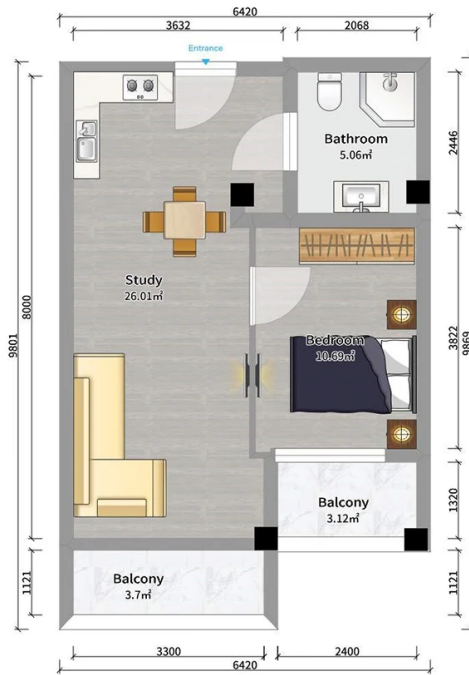

## ბინა # 22

საერთო ფართობი: 48.6 მ<sup>2</sup>  
აივანი: 6.7 მ<sup>2</sup>

შიდა ფართობი: 41.9 მ<sup>2</sup>