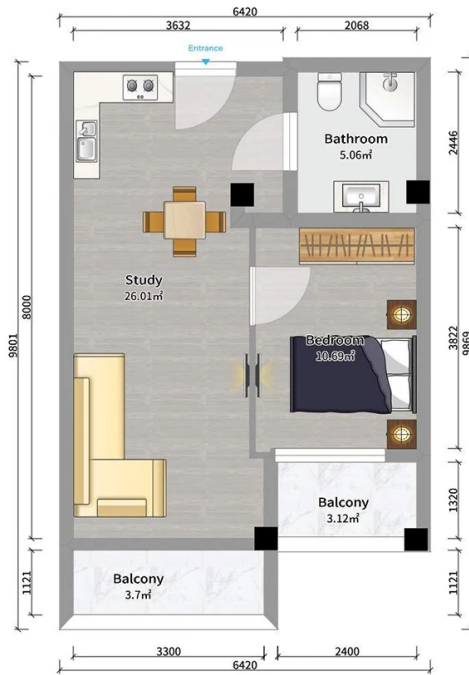

ბინა # 22

საერთო ფართობი: 48.6 მ²
აივანი: 6.7 მ²

შიდა ფართობი: 41.9 მ²