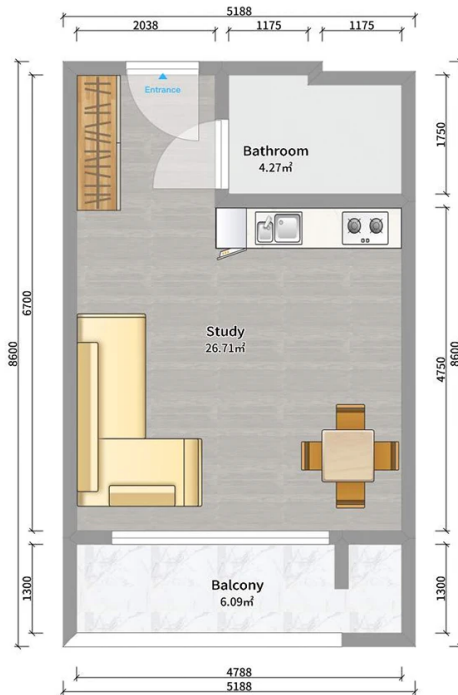

ბინა # 24

საერთო ფართობი: 36.9 მ²
აივანი: 6.1 მ²

შიდა ფართობი: 30.8 მ²