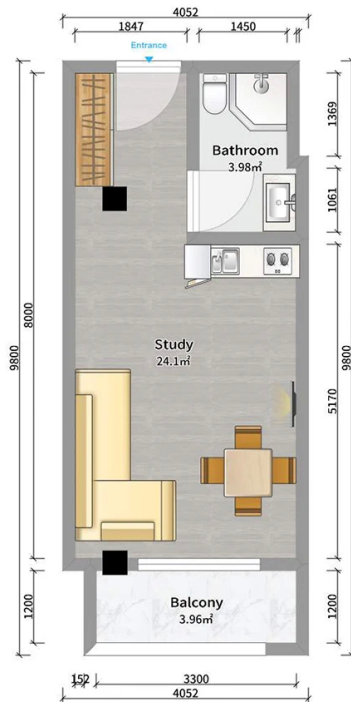

ბინა # 26

V

საერთო ფართობი: 32.2 მ²
 აივანი: 3.8 მ²

შიდა ფართობი: 28.4 მ²