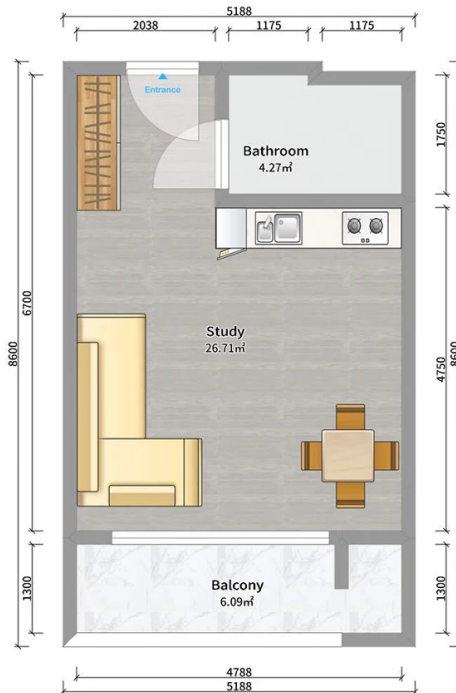

## ბინა # 27

საერთო ფართობი: 36.9 მ<sup>2</sup>  
აივანი: 6.1 მ<sup>2</sup>

შიდა ფართობი: 30.8 მ<sup>2</sup>