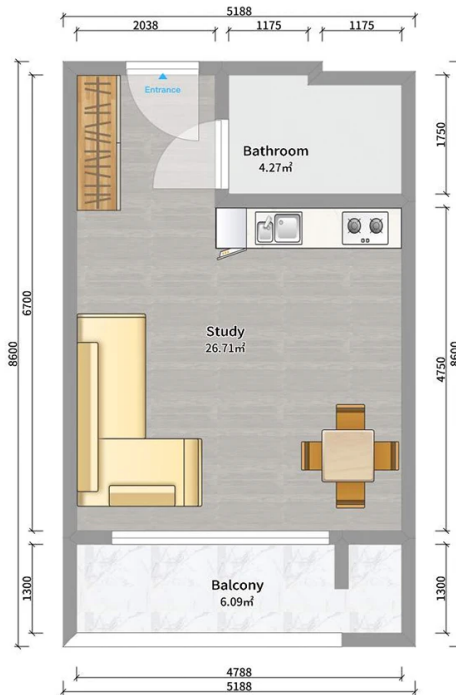

ბინა # 27

საერთო ფართობი: 36.9 მ²
აივანი: 6.1 მ²

შიდა ფართობი: 30.8 მ²