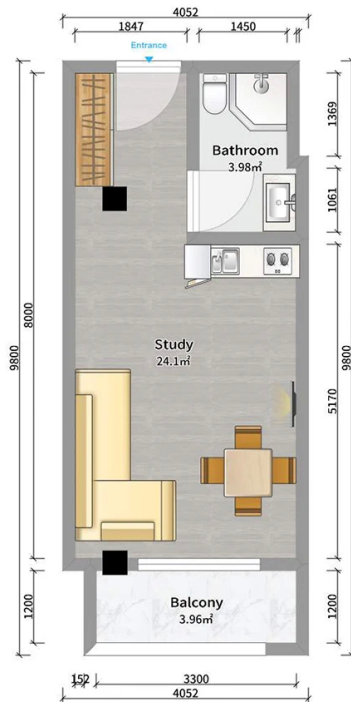

ბინა # 28

V

საერთო ფართობი: 32.2 მ²
აივანი: 3.8 მ²

შიდა ფართობი: 28.4 მ²