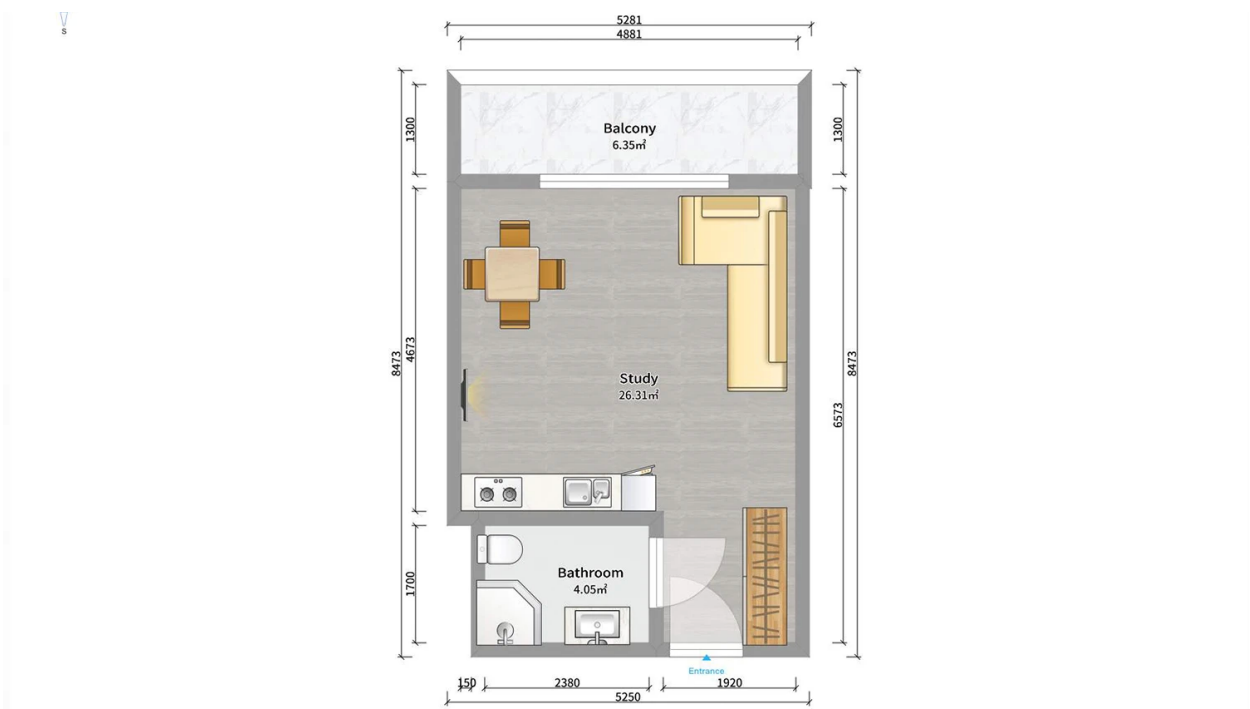

ბინა # 30

საერთო ფართობი: 36.7 მ²
 აივანი: 6.7 მ²

შიდა ფართობი: 30 მ²