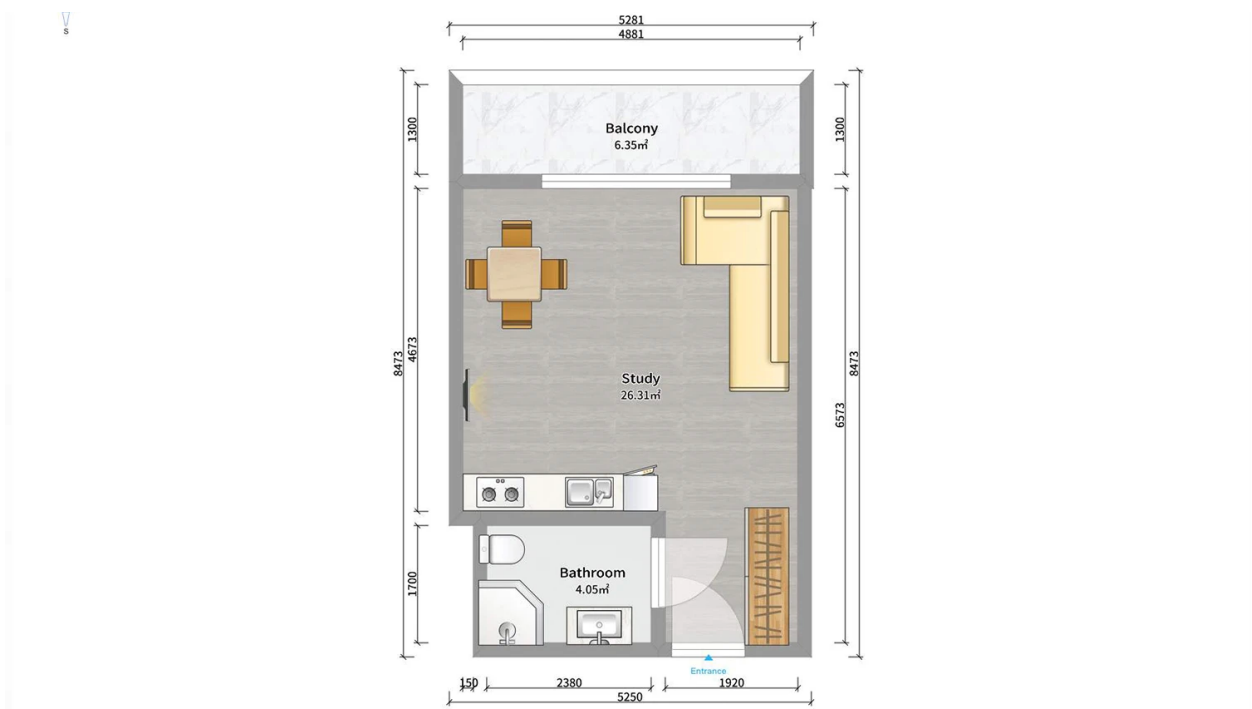

## ბინა # 30

საერთო ფართობი: 36.7 მ<sup>2</sup>  
აივანი: 6.7 მ<sup>2</sup>

შიდა ფართობი: 30 მ<sup>2</sup>