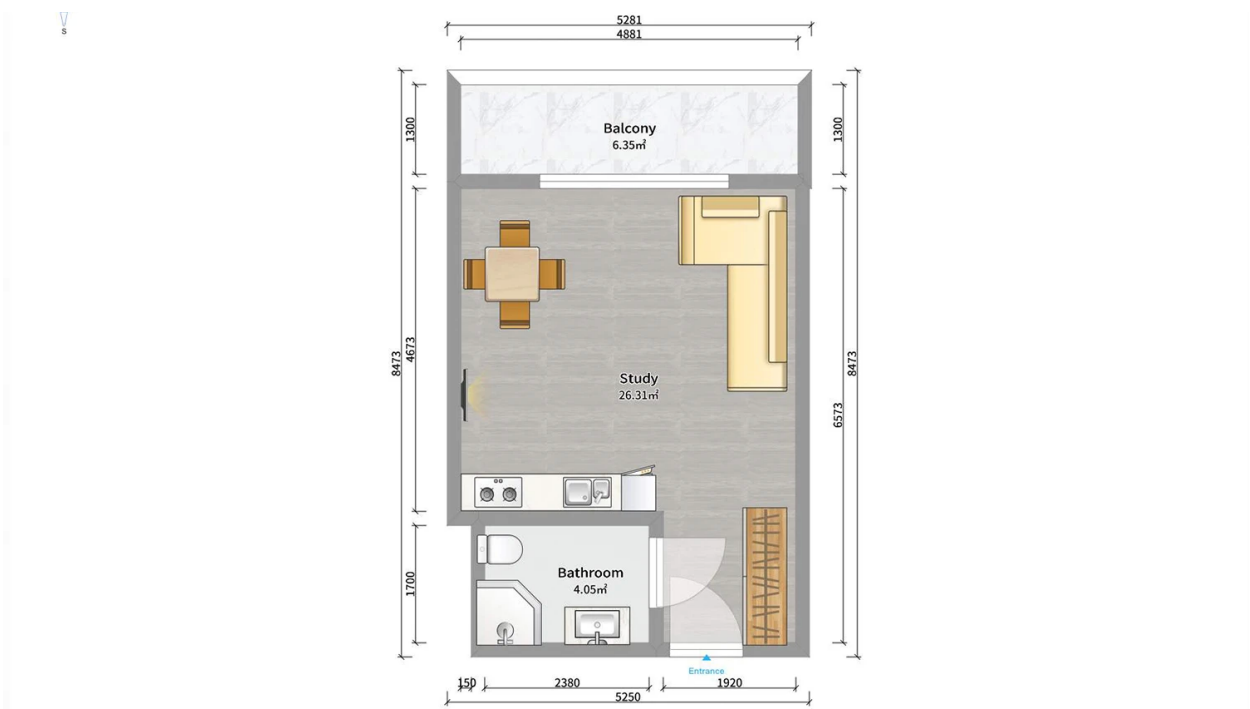

ბინა # 33

საერთო ფართობი: 36.7 მ²
აივანი: 6.7 მ²

შიდა ფართობი: 30 მ²