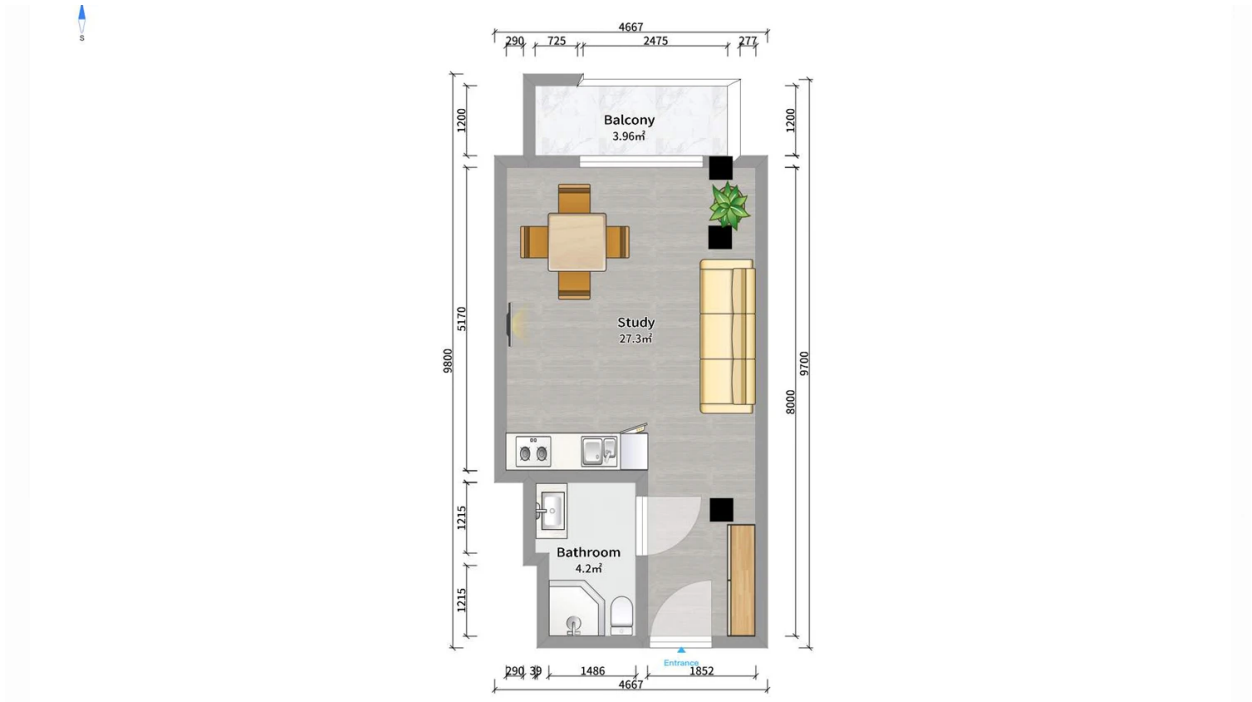

## ბინა # 34

საერთო ფართობი: 35.5 მ<sup>2</sup>  
 აივანი: 3.8 მ<sup>2</sup>

შიდა ფართობი: 31.7 მ<sup>2</sup>