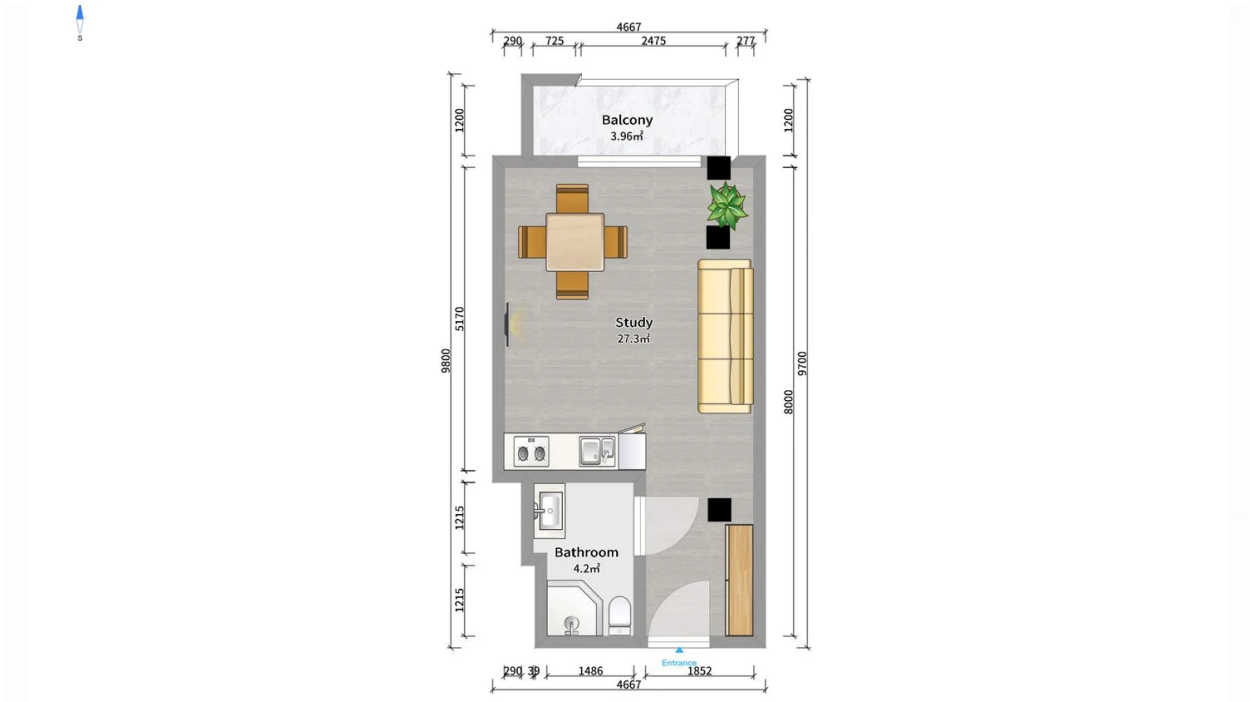

## ბინა # 34

საერთო ფართობი: 35.5 მ<sup>2</sup>  
აივანი: 3.8 მ<sup>2</sup>

შიდა ფართობი: 31.7 მ<sup>2</sup>