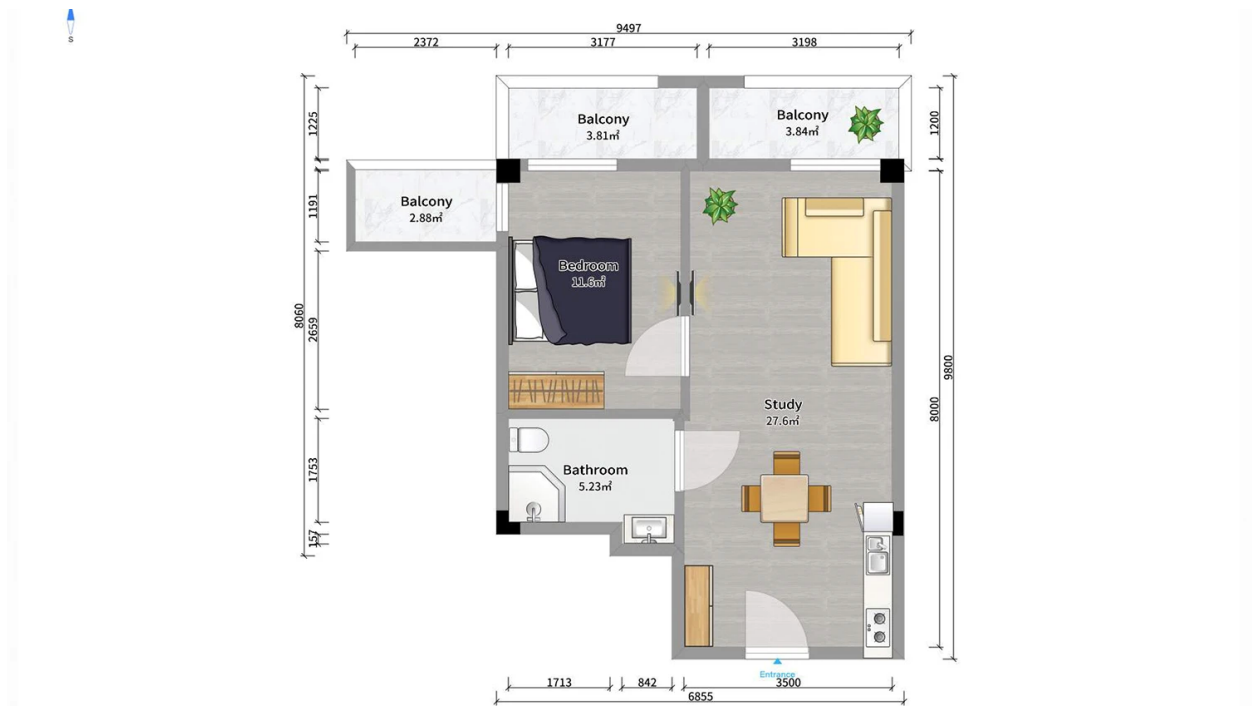

ბინა # 46

საერთო ფართობი: 51.4 მ²
 აივანი: 7.6 მ²

შიდა ფართობი: 43.8 მ²