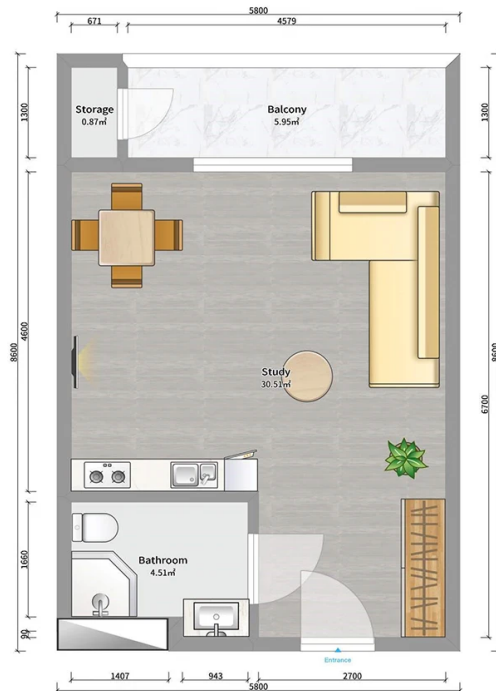

## ბინა # 47

საერთო ფართობი: 41.7 მ<sup>2</sup>  
აივანი: 6.8 მ<sup>2</sup>

შიდა ფართობი: 34.9 მ<sup>2</sup>