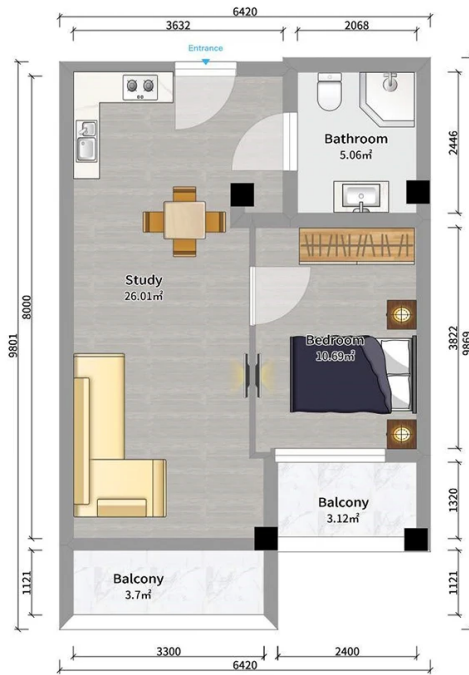

## ბინა # 49

საერთო ფართობი: 48.6 მ<sup>2</sup>  
აივანი: 6.7 მ<sup>2</sup>

შიდა ფართობი: 41.9 მ<sup>2</sup>