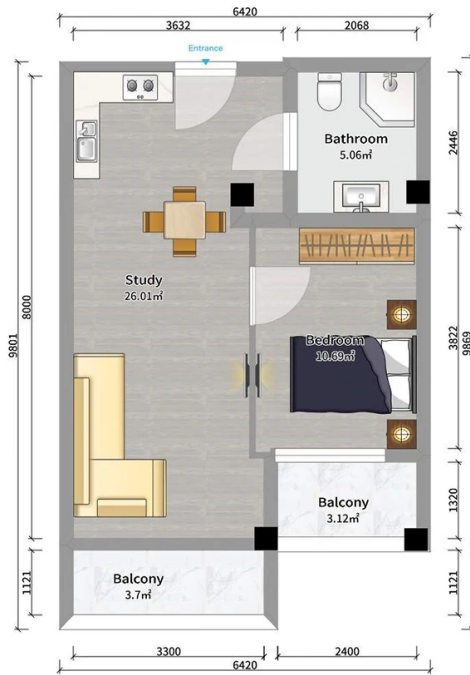

ბინა # 50

საერთო ფართობი: 48.6 მ²
აივანი: 6.7 მ²

შიდა ფართობი: 41.9 მ²