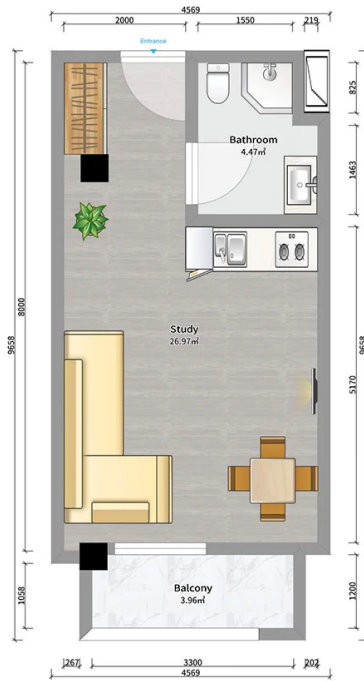

ბინა # 51

საერთო ფართობი: 34.7 მ²
აივანი: 3.8 მ²

შიდა ფართობი: 30.9 მ²