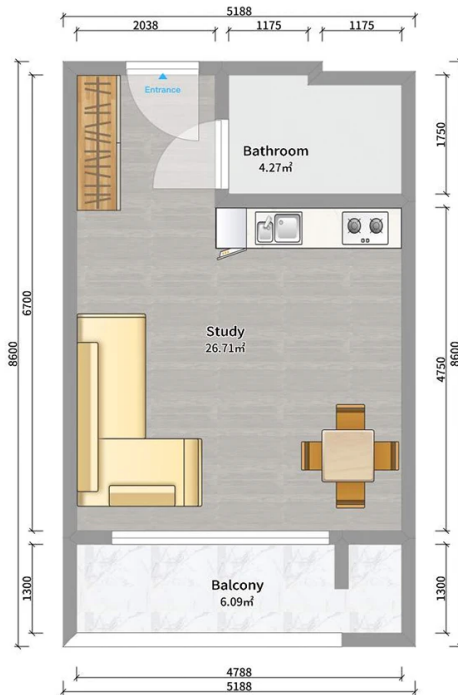

ბინა # 52

საერთო ფართობი: 36.9 მ²
 აივანი: 6.1 მ²

შიდა ფართობი: 30.8 მ²