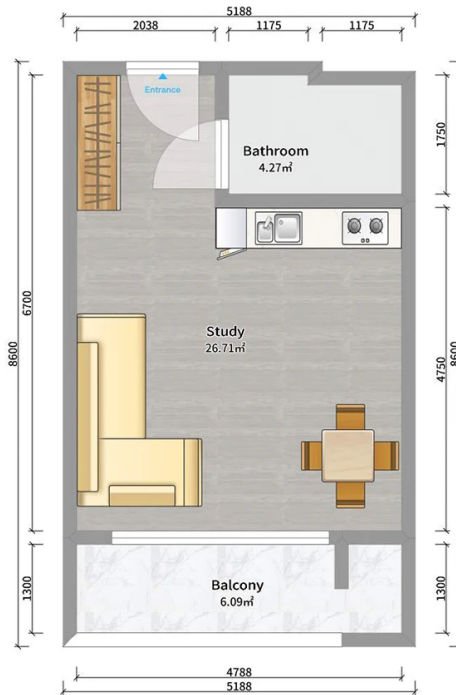

## ბინა # 52

საერთო ფართობი: 36.9 მ<sup>2</sup>  
 აივანი: 6.1 მ<sup>2</sup>

შიდა ფართობი: 30.8 მ<sup>2</sup>