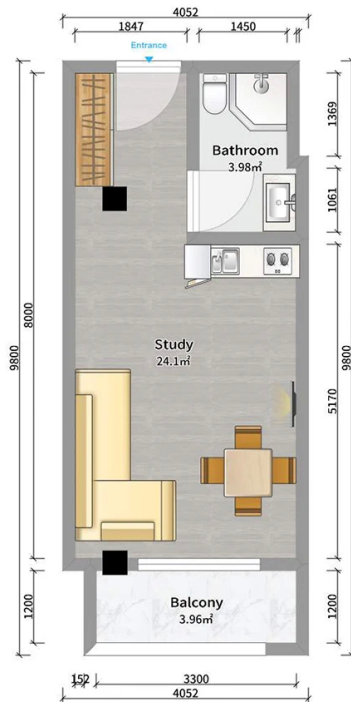

## ბინა # 53

V

საერთო ფართობი: 32.2 მ<sup>2</sup>  
აივანი: 3.8 მ<sup>2</sup>

შიდა ფართობი: 28.4 მ<sup>2</sup>