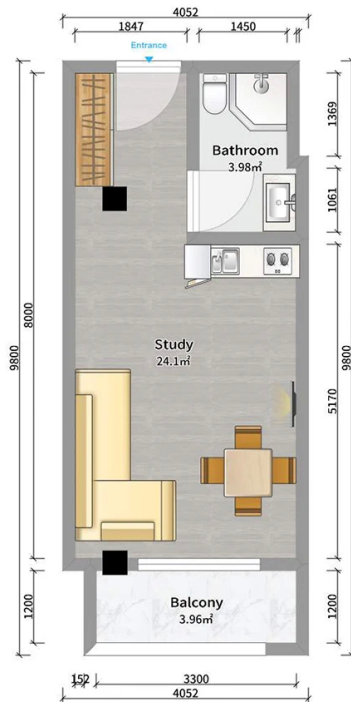

ბინა # 54

V

საერთო ფართობი: 32.2 მ²
 აივანი: 3.8 მ²

შიდა ფართობი: 28.4 მ²