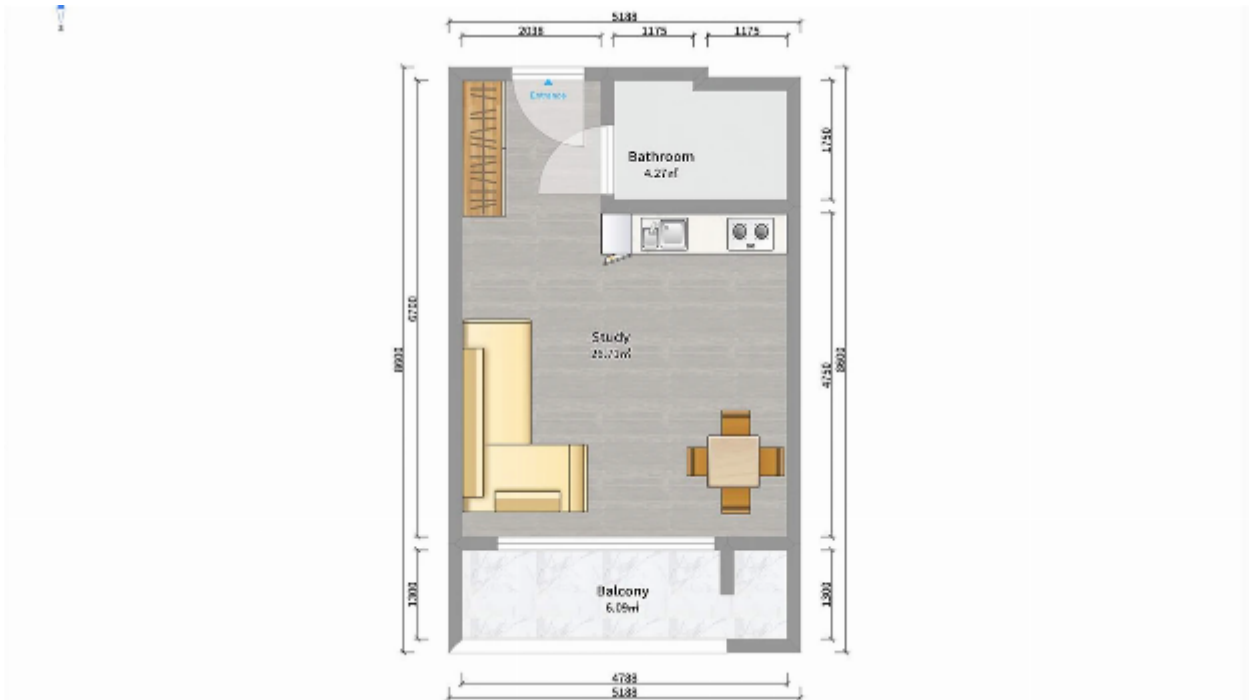

## ბინა # 55

საერთო ფართობი: 36.9 მ<sup>2</sup>  
აივანი: 6.1 მ<sup>2</sup>

შიდა ფართობი: 30.8 მ<sup>2</sup>