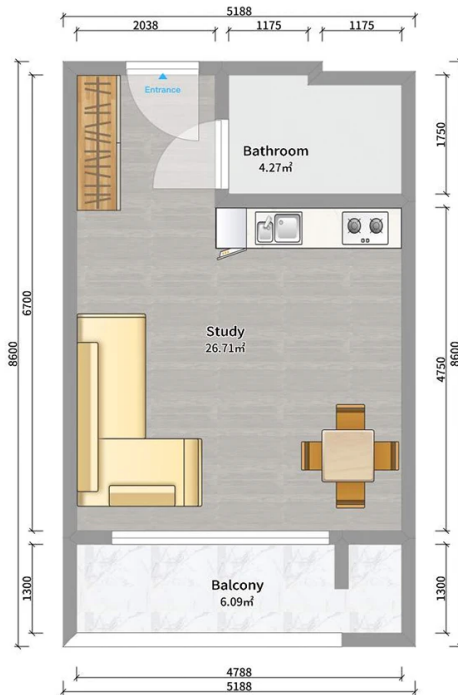

ბინა # 55

საერთო ფართობი: 36.9 მ²
 აივანი: 6.1 მ²

შიდა ფართობი: 30.8 მ²