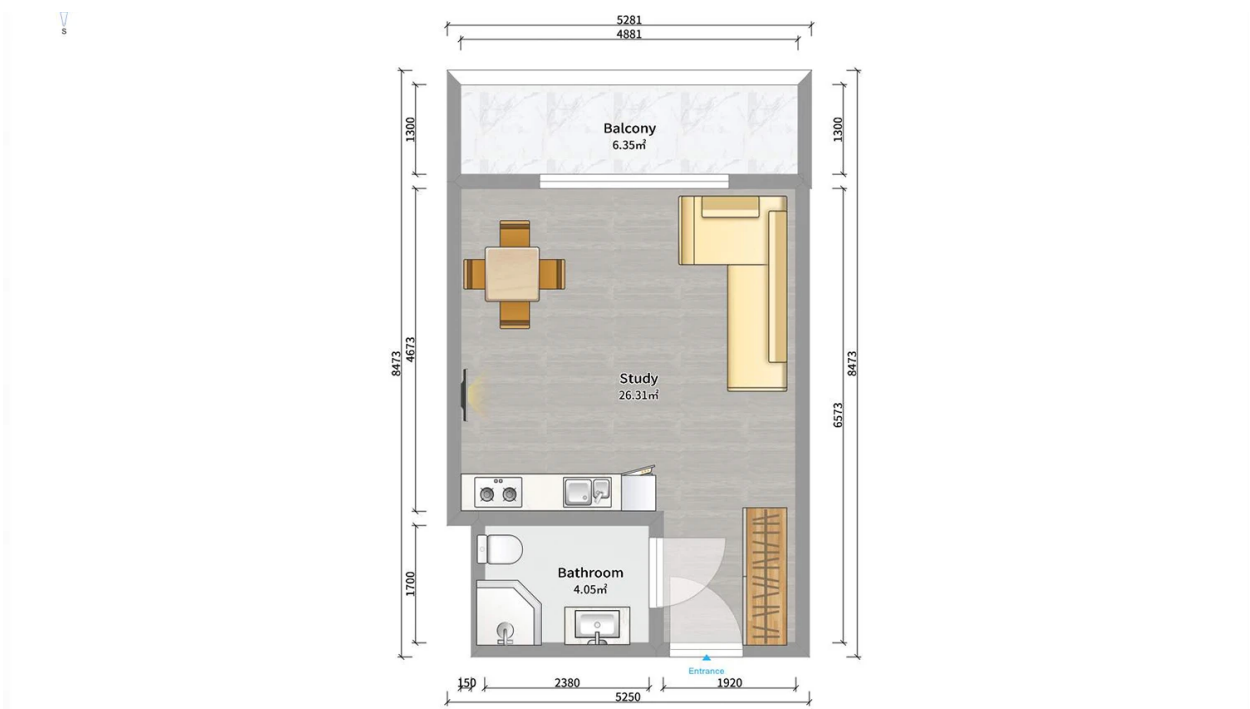

ბინა # 58

საერთო ფართობი: 36.7 მ²
აივანი: 6.7 მ²

შიდა ფართობი: 30 მ²