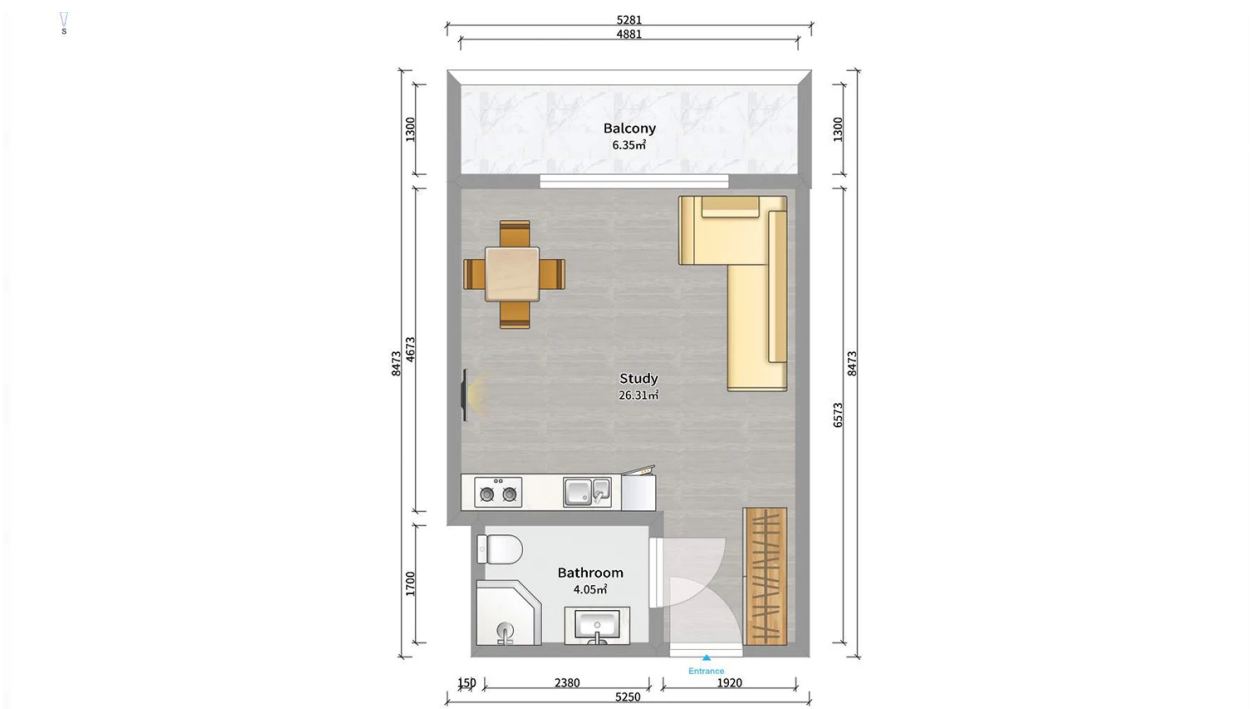

ბინა # 58

საერთო ფართობი: 36.7 მ²
 აივანი: 6.7 მ²

შიდა ფართობი: 30 მ²