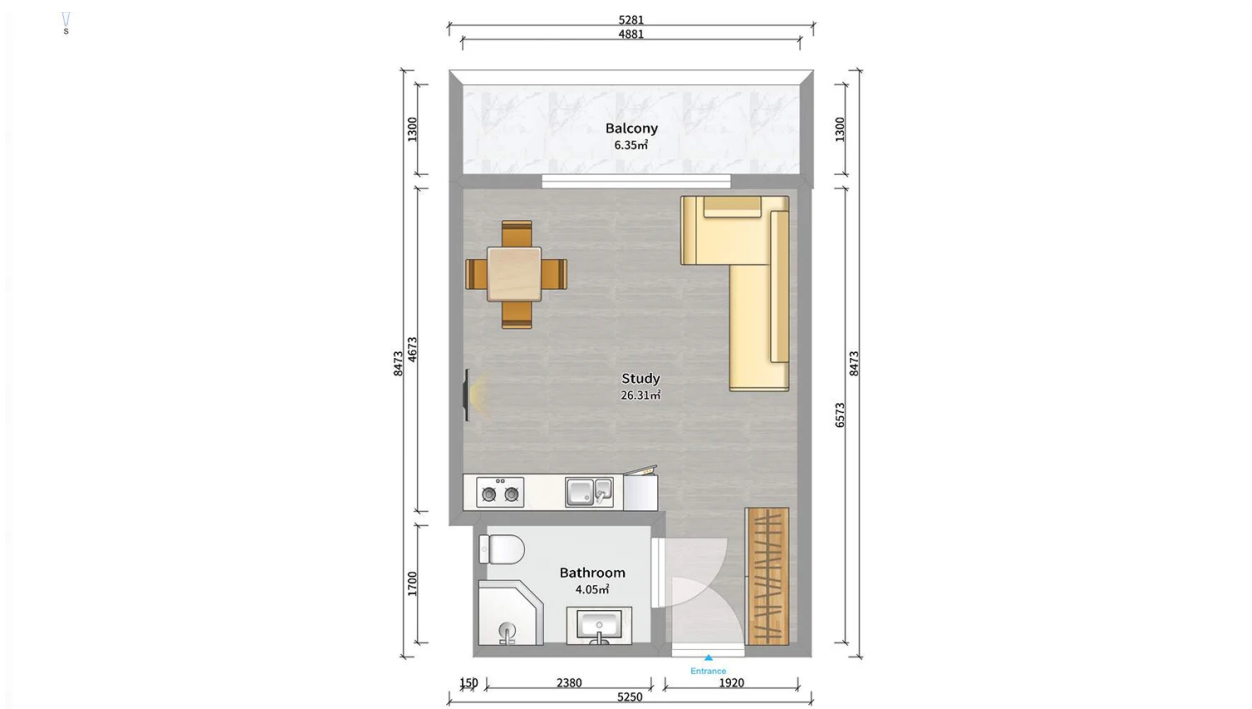

ბინა # 61

საერთო ფართობი: 36.7 მ²
აივანი: 6.7 მ²

შიდა ფართობი: 30 მ²