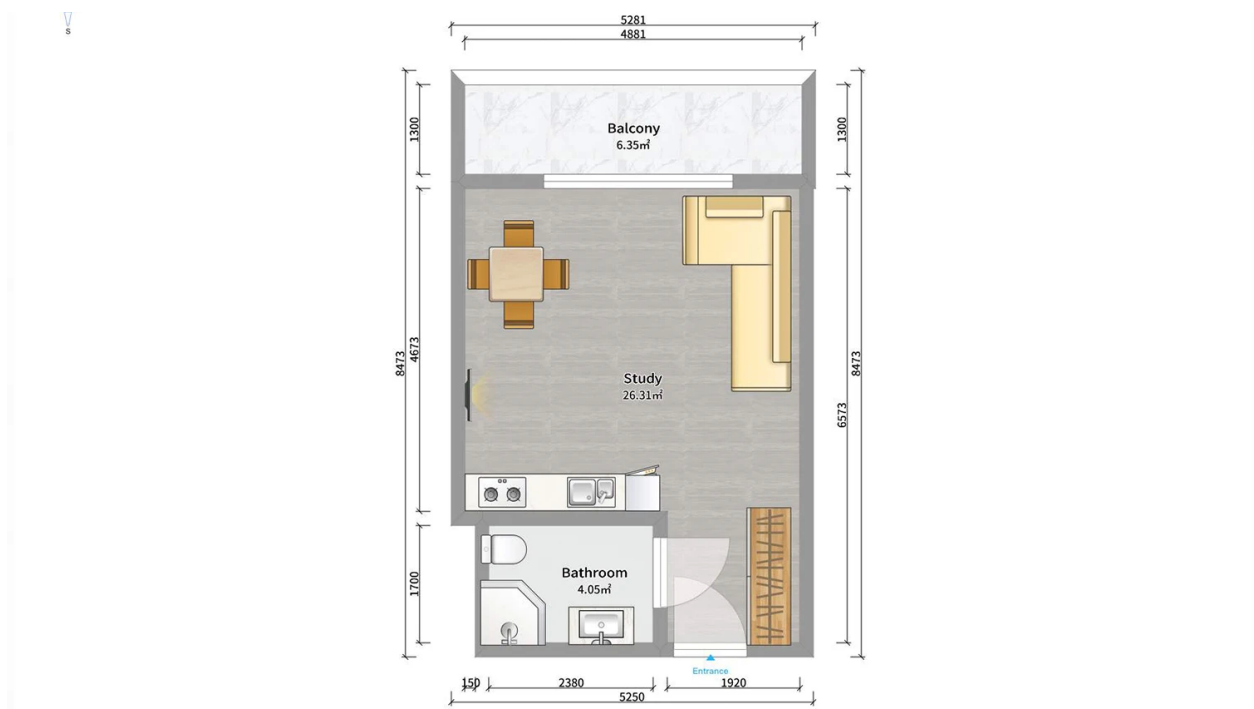

ბინა # 61

საერთო ფართობი: 36.7 მ²
აივანი: 6.7 მ²

შიდა ფართობი: 30 მ²