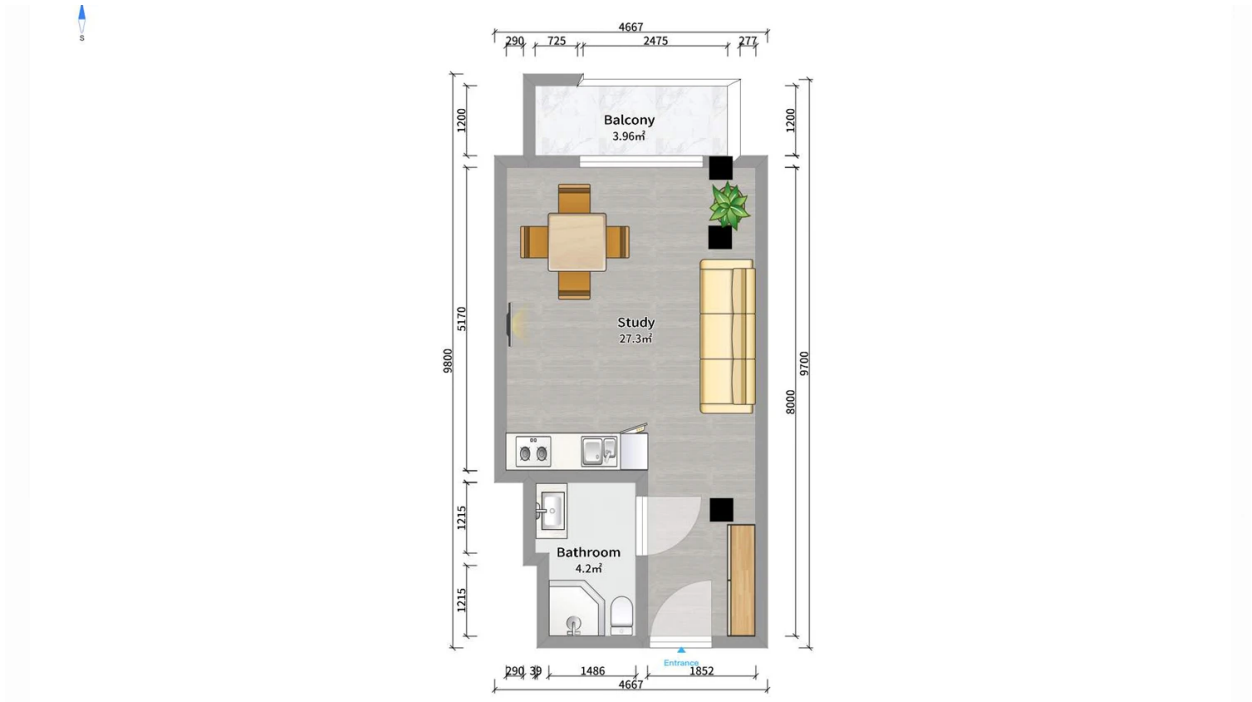

ბინა # 62

საერთო ფართობი: 35.5 მ²
 აივანი: 3.8 მ²

შიდა ფართობი: 31.7 მ²