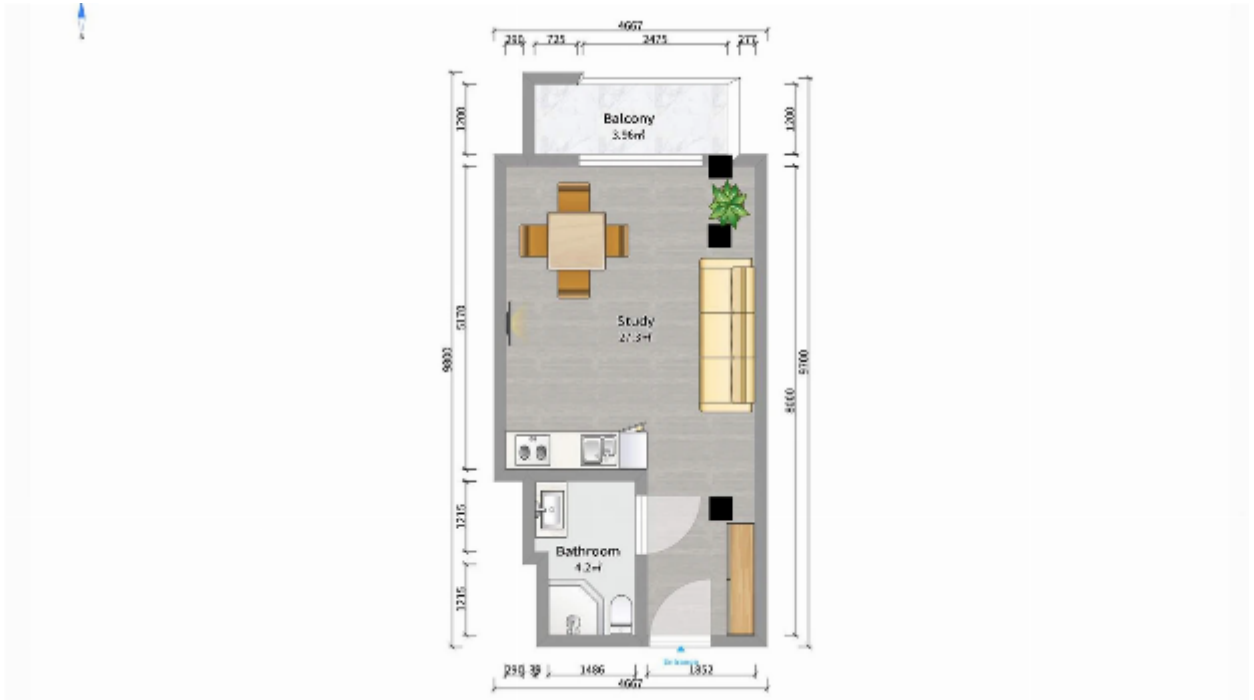

ბინა # 62

საერთო ფართობი: 35.5 მ²
აივანი: 3.8 მ²

შიდა ფართობი: 31.7 მ²