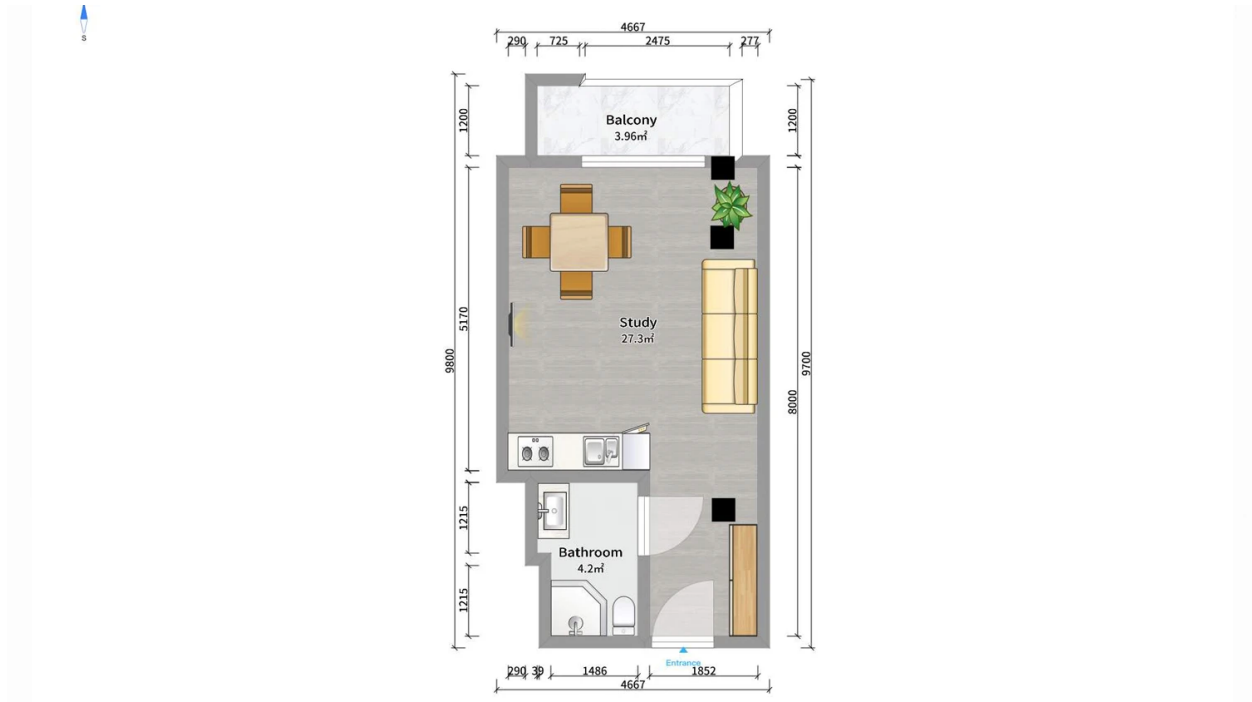

ბინა # 62

საერთო ფართობი: 35.5 მ²
აივანი: 3.8 მ²

შიდა ფართობი: 31.7 მ²