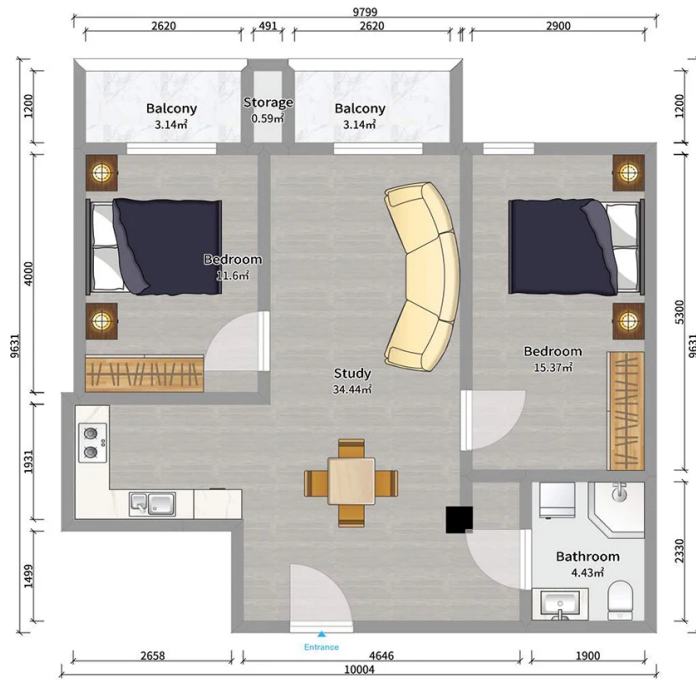

ბინა # 92

საერთო ფართობი: 73.7 მ²
 აივანი: 6.8 მ²

შიდა ფართობი: 66.9 მ²