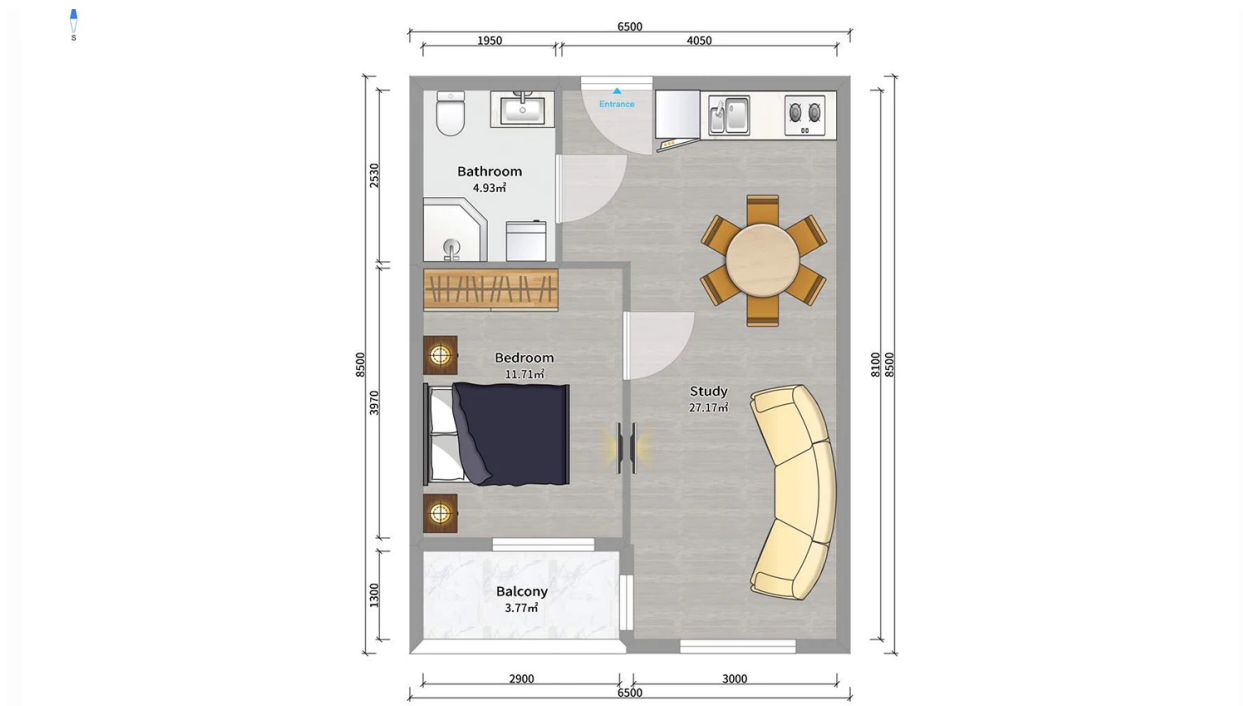

## ბინა # 93

საერთო ფართობი: 47.8 მ<sup>2</sup>  
აივანი: 0 მ<sup>2</sup>

შიდა ფართობი: 47.8 მ<sup>2</sup>