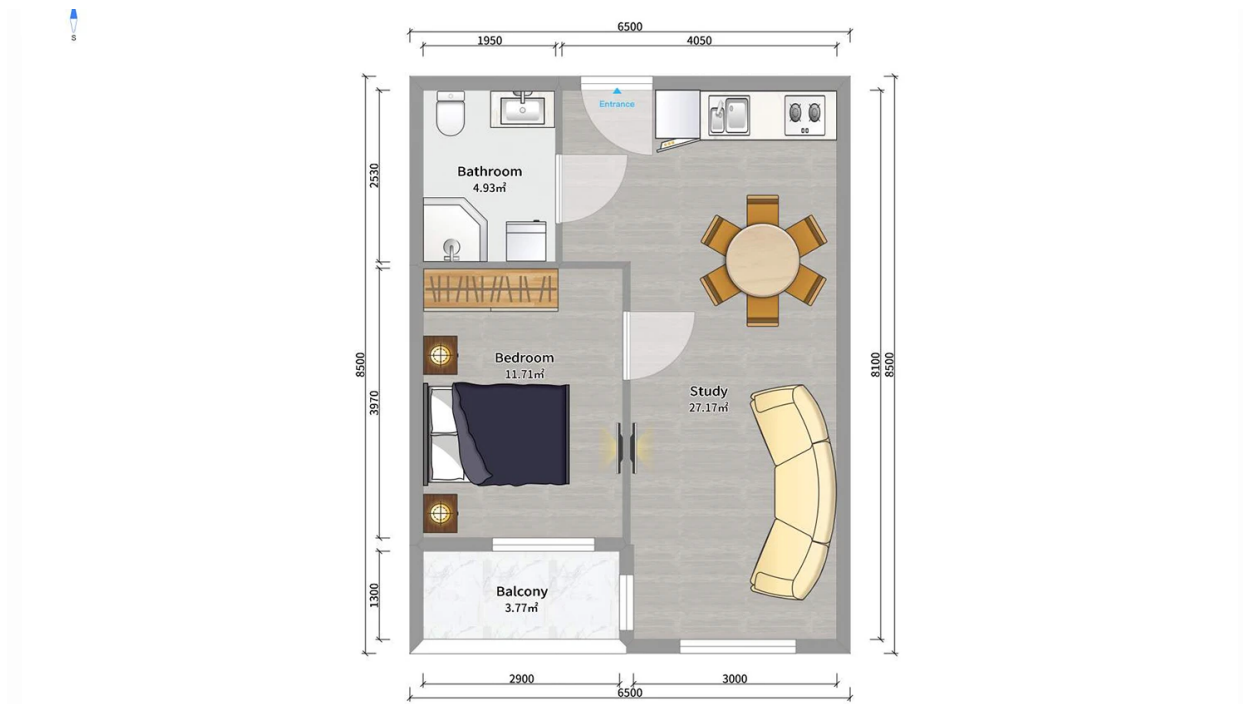

## ბინა # 93

საერთო ფართობი: 47.8 მ<sup>2</sup>  
აივანი: 0 მ<sup>2</sup>

შიდა ფართობი: 47.8 მ<sup>2</sup>