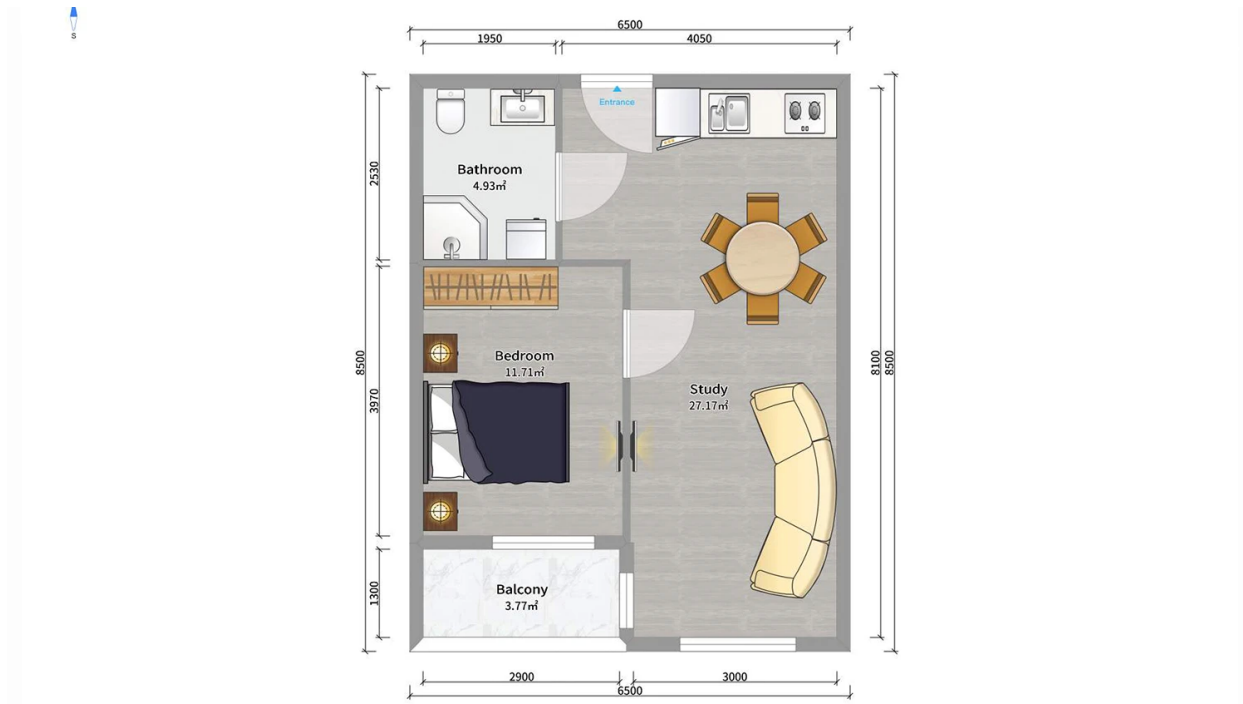

ბინა # 96

საერთო ფართობი: 47.8 მ²
აივანი: 0 მ²

შიდა ფართობი: 47.8 მ²