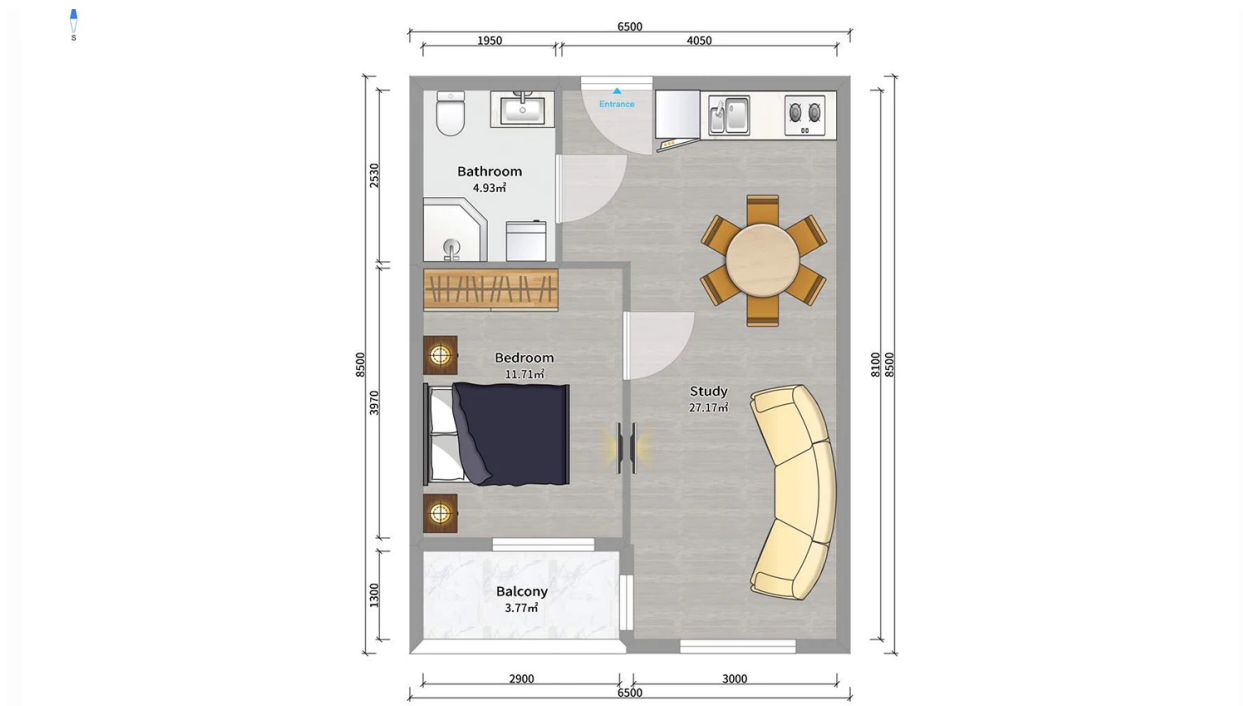

ბინა # 96

საერთო ფართობი: 47.8 მ²
აივანი: 0 მ²

შიდა ფართობი: 47.8 მ²