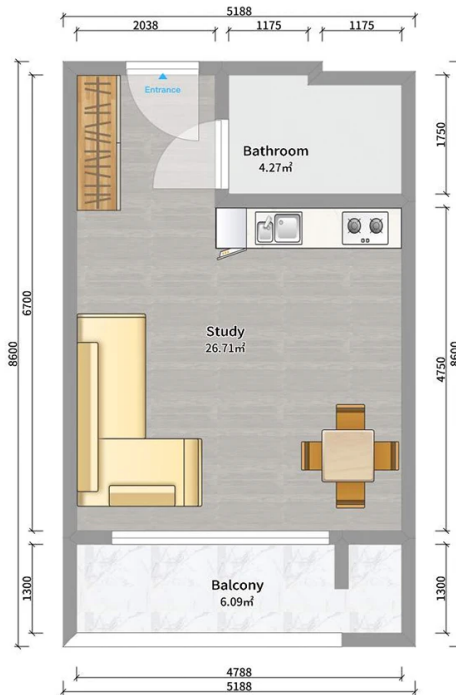

ბინა # 40

საერთო ფართობი: 36.9 მ²
 აივანი: 6.1 მ²

შიდა ფართობი: 30.8 მ²