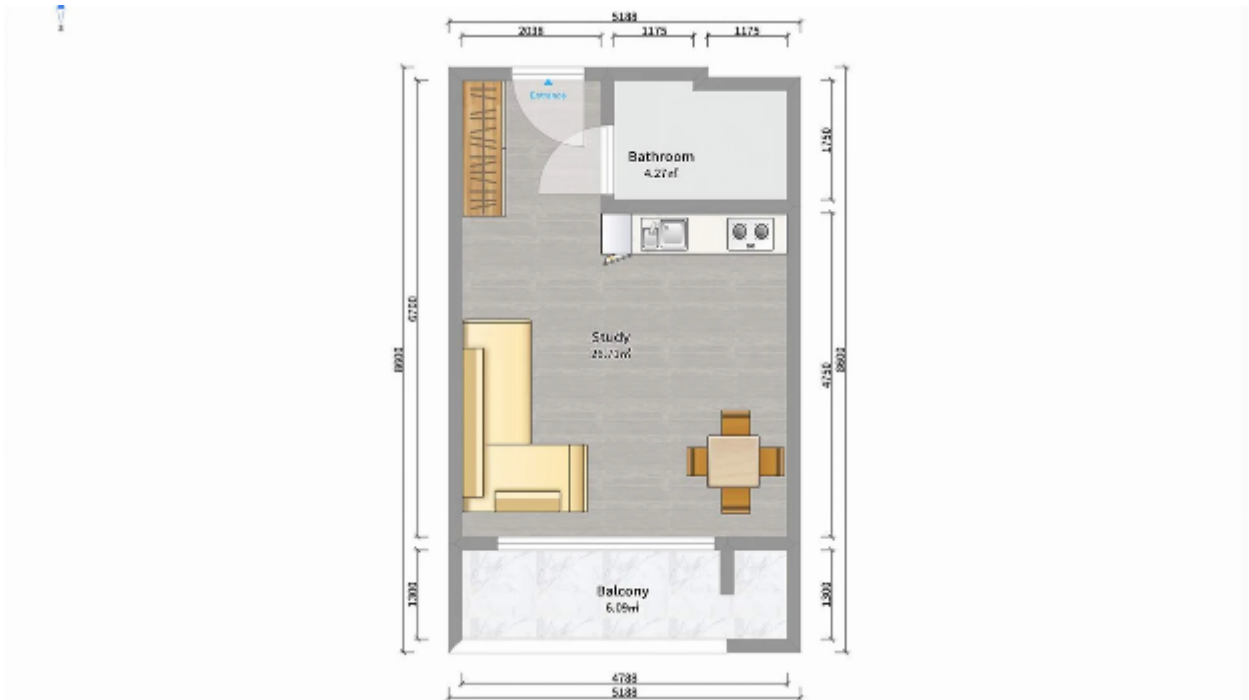

ბინა # 40

საერთო ფართობი: 36.9 მ²
აივანი: 6.1 მ²

შიდა ფართობი: 30.8 მ²