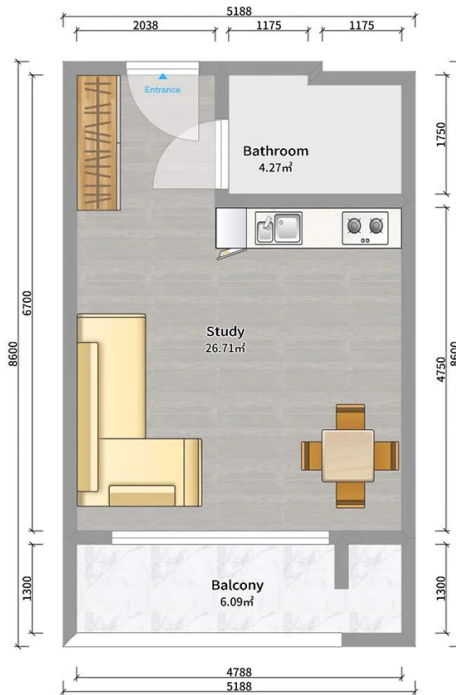

## ბინა # 40

საერთო ფართობი: 36.9 მ<sup>2</sup>  
აივანი: 6.1 მ<sup>2</sup>

შიდა ფართობი: 30.8 მ<sup>2</sup>