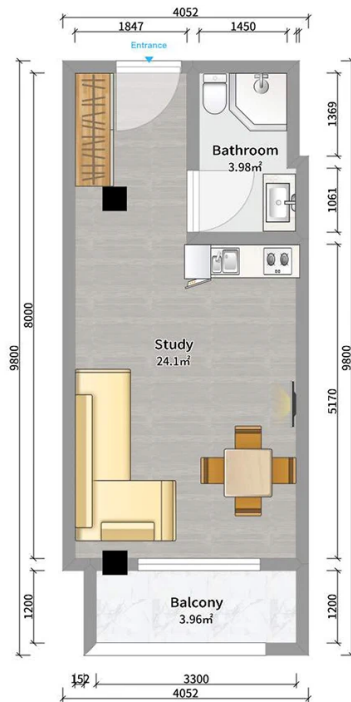

ბინა # 42

V

საერთო ფართობი: 32.2 მ²
აივანი: 3.8 მ²

შიდა ფართობი: 28.4 მ²