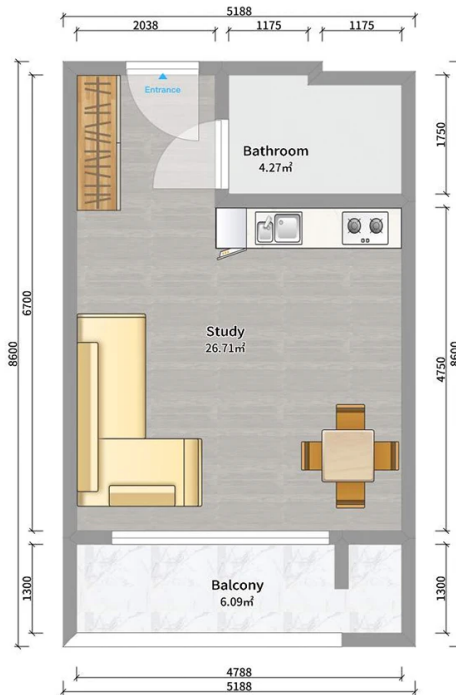

ბინა # 43

საერთო ფართობი: 36.9 მ²
აივანი: 6.1 მ²

შიდა ფართობი: 30.8 მ²