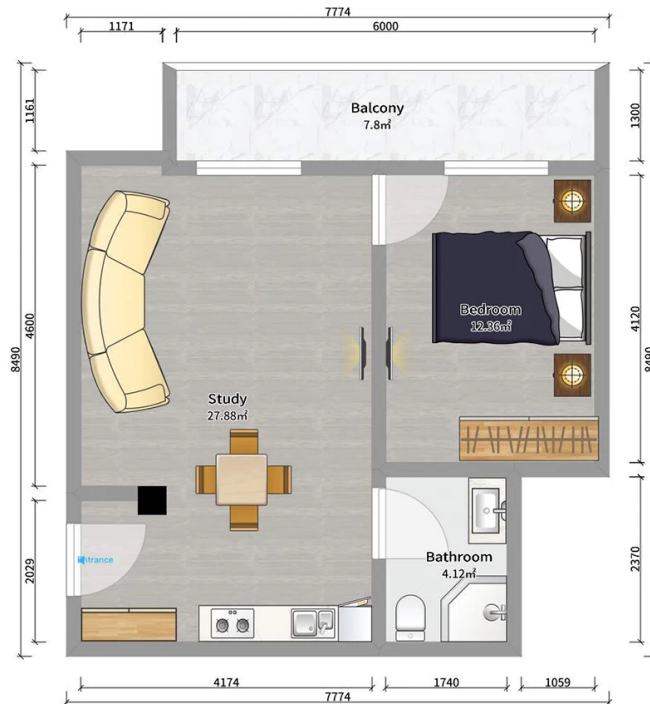

ბინა # 45

ს

საერთო ფართობი: 51.3 მ²
 აივანი: 7.6 მ²

შიდა ფართობი: 43.7 მ²