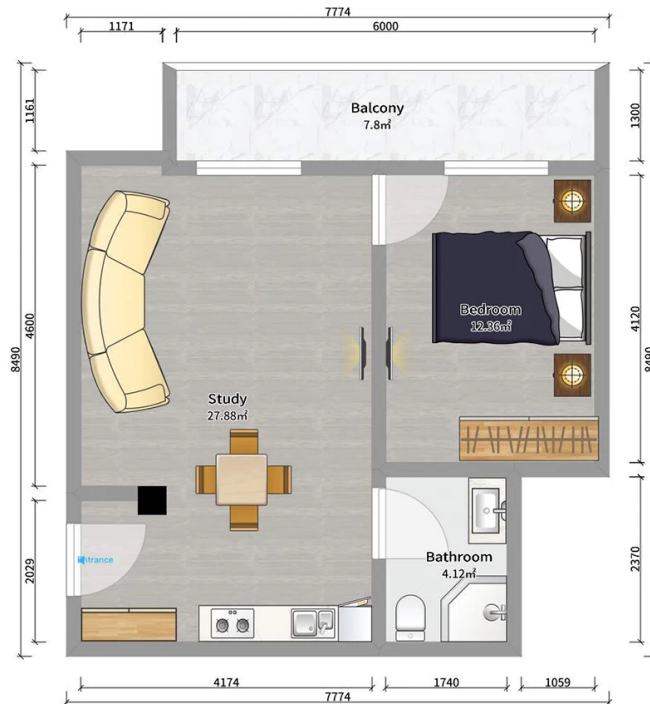

ბინა # 45

00

საერთო ფართობი: 51.3 მ²
 აივანი: 7.6 მ²

შიდა ფართობი: 43.7 მ²