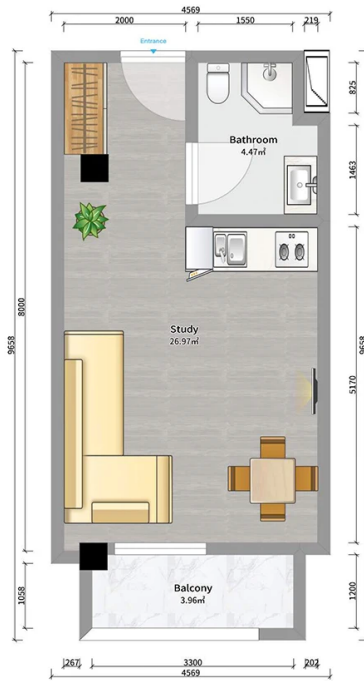

## ბინა # 67

საერთო ფართობი: 34.7 მ<sup>2</sup>  
აივანი: 3.8 მ<sup>2</sup>

შიდა ფართობი: 30.9 მ<sup>2</sup>