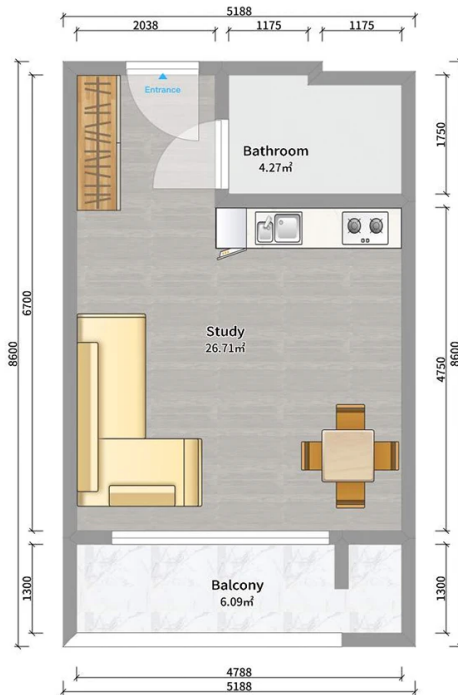

ბინა # 68

საერთო ფართობი: 36.9 მ²
 აივანი: 6.1 მ²

შიდა ფართობი: 30.8 მ²