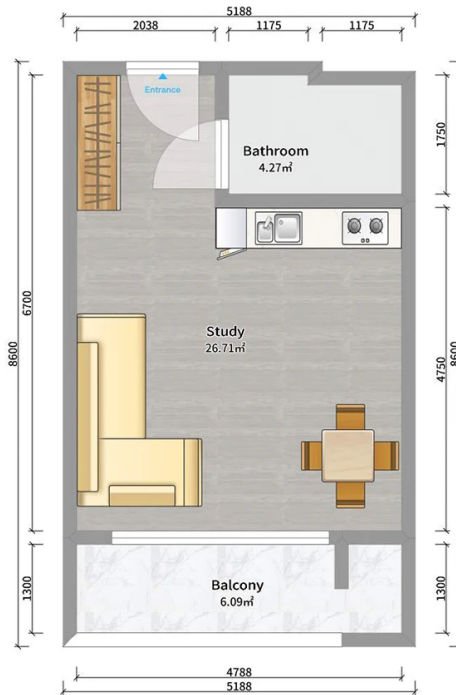

ბინა # 68

საერთო ფართობი: 36.9 მ²
აივანი: 6.1 მ²

შიდა ფართობი: 30.8 მ²