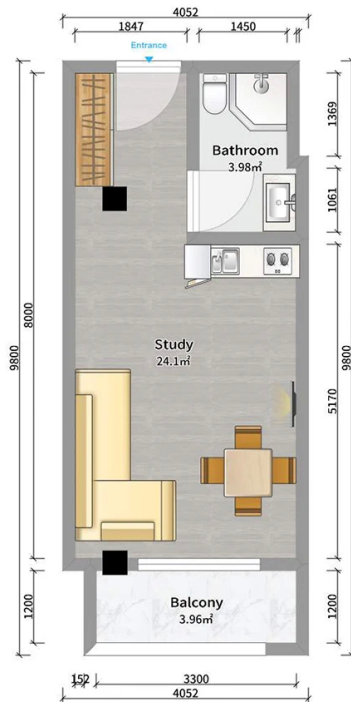

ბინა # 69

V

საერთო ფართობი: 32.2 მ²
 აივანი: 3.8 მ²

შიდა ფართობი: 28.4 მ²