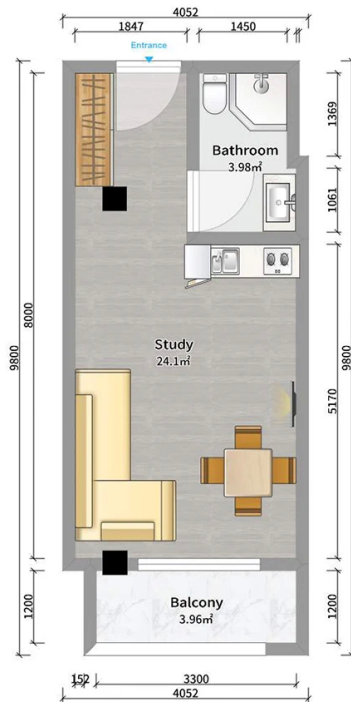

ბინა # 70

V

საერთო ფართობი: 32.2 მ²
 აივანი: 3.8 მ²

შიდა ფართობი: 28.4 მ²