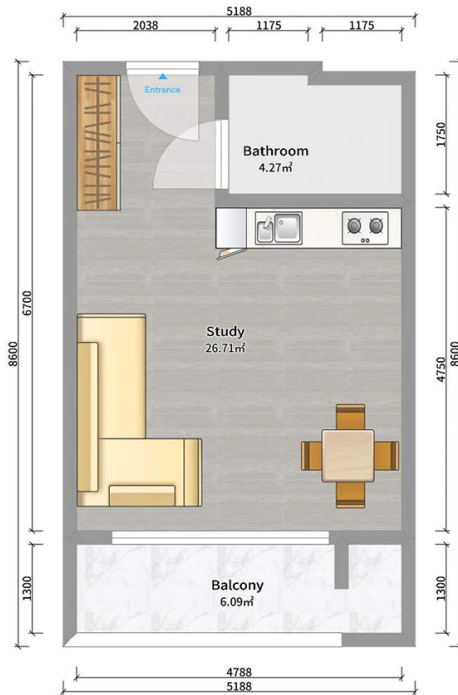

## ბინა # 71

საერთო ფართობი: 36.9 მ<sup>2</sup>  
აივანი: 6.1 მ<sup>2</sup>

შიდა ფართობი: 30.8 მ<sup>2</sup>