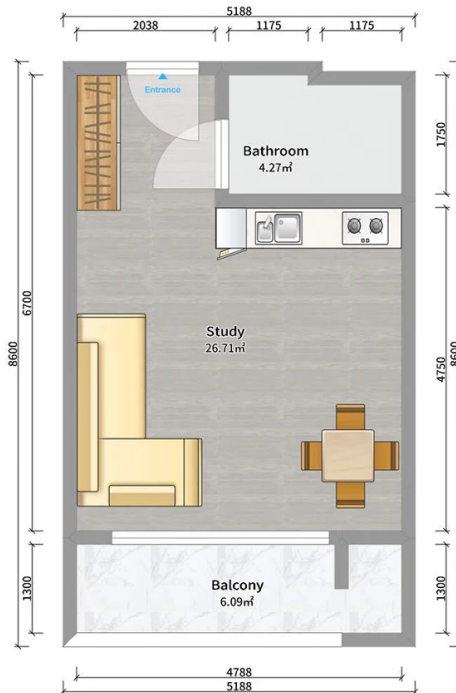

## ბინა # 71

საერთო ფართობი: 36.9 მ<sup>2</sup>  
აივანი: 6.1 მ<sup>2</sup>

შიდა ფართობი: 30.8 მ<sup>2</sup>