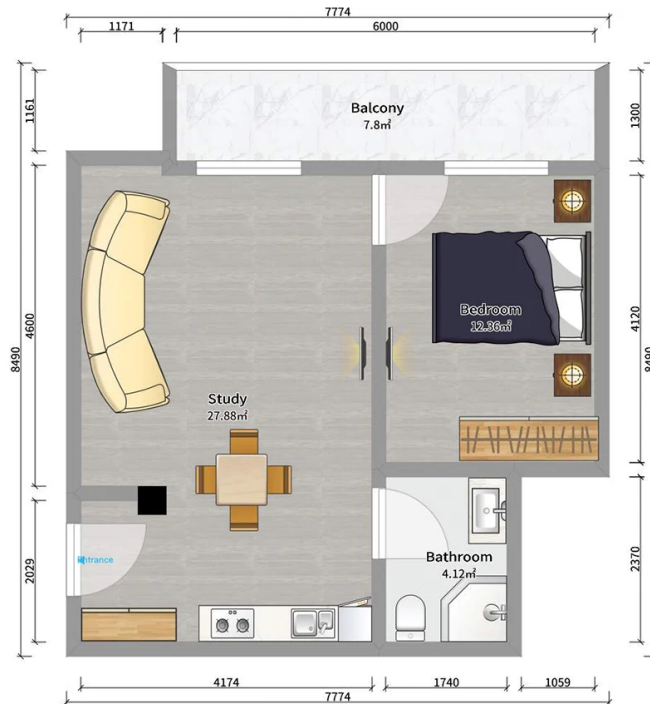

## ბინა # 73

00

საერთო ფართობი: 51.3 მ<sup>2</sup>  
აივანი: 7.6 მ<sup>2</sup>

შიდა ფართობი: 43.7 მ<sup>2</sup>