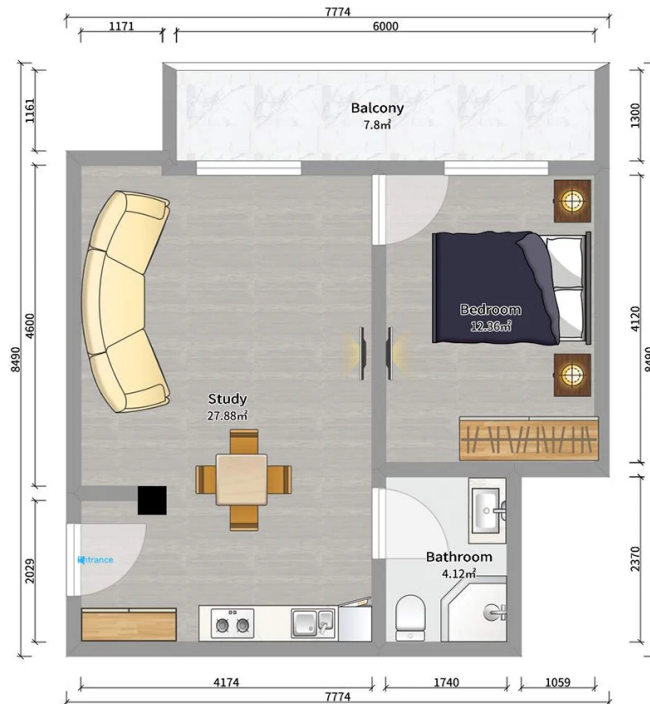

ბინა # 73

00

საერთო ფართობი: 51.3 მ²
 აივანი: 7.6 მ²

შიდა ფართობი: 43.7 მ²