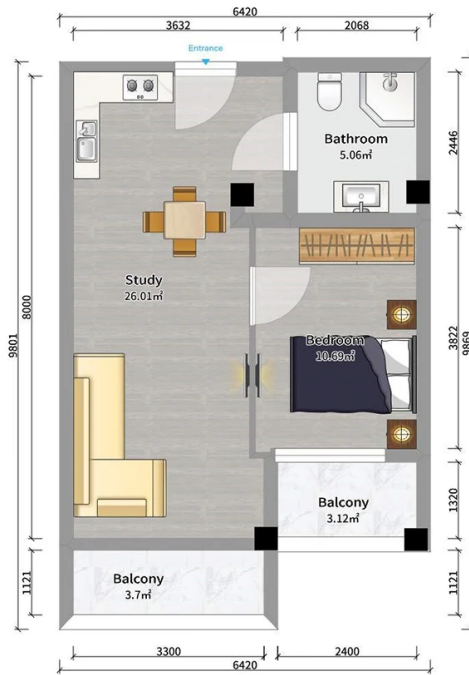

მწვანე ველი | ბაკურიანი

ბინა # 107

საერთო ფართობი: 48.6 მ²
აივანი: 6.7 მ²

შიდა ფართობი: 41.9 მ²