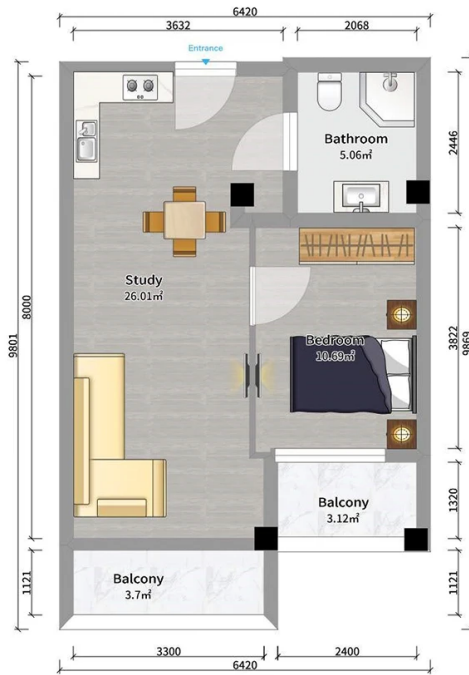

ბინა # 107

საერთო ფართობი: 48.6 მ²
აივანი: 6.7 მ²

შიდა ფართობი: 41.9 მ²