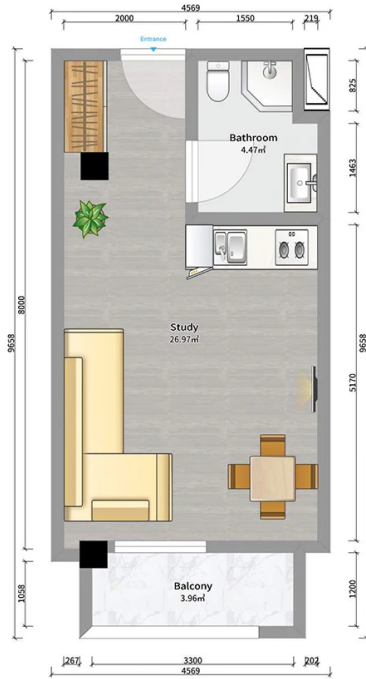

მწვანე ველი | ბაკურიანი

ბინა # 108

საერთო ფართობი: 34.7 მ²
აივანი: 3.8 მ²

შიდა ფართობი: 30.9 მ²