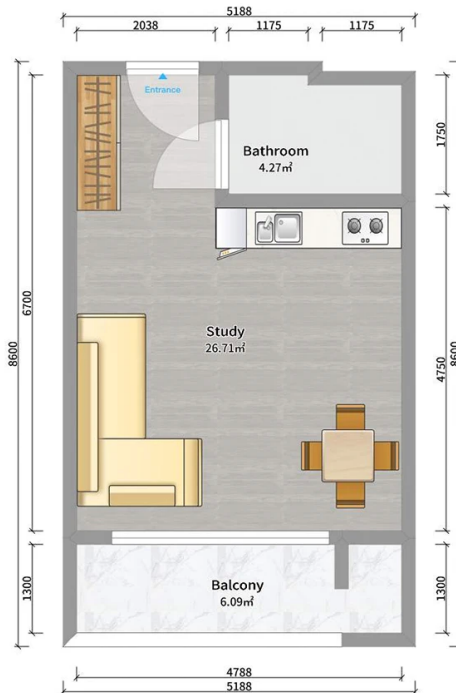

ბინა # 109

საერთო ფართობი: 36.9 მ²
 აივანი: 6.1 მ²

შიდა ფართობი: 30.8 მ²