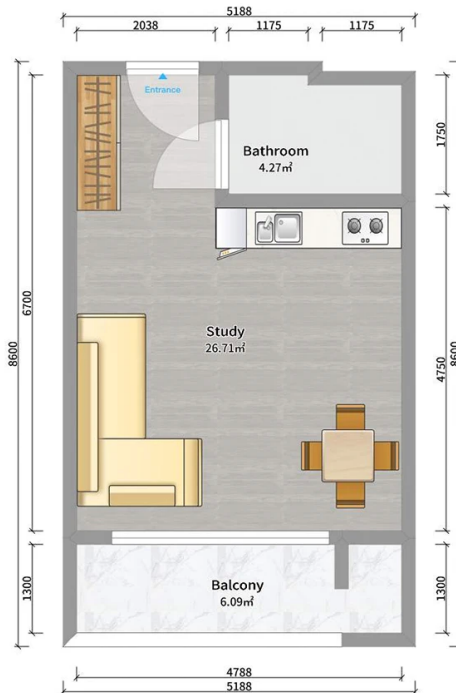

## ბინა # 109

საერთო ფართობი: 36.9 მ<sup>2</sup>  
 აივანი: 6.1 მ<sup>2</sup>

შიდა ფართობი: 30.8 მ<sup>2</sup>