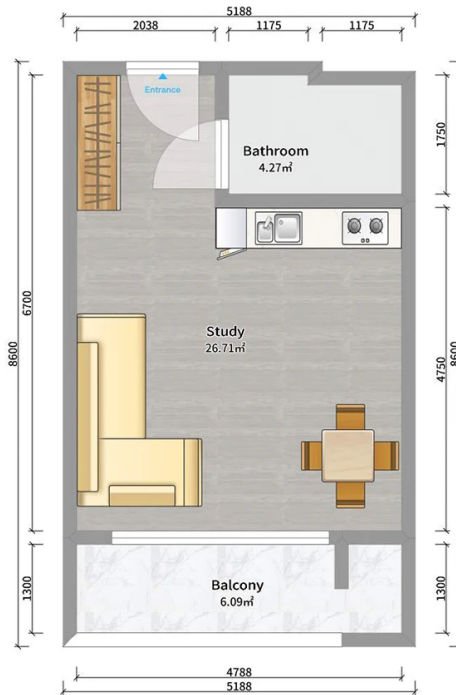

ბინა # 112

საერთო ფართობი: 36.9 მ²
აივანი: 6.1 მ²

შიდა ფართობი: 30.8 მ²