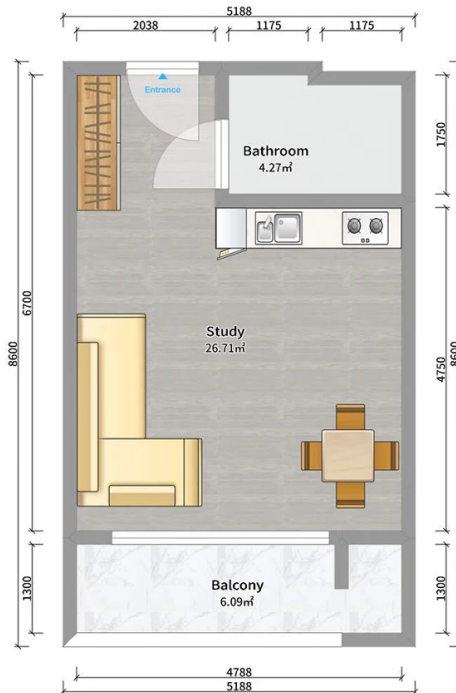

ბინა # 112

საერთო ფართობი: 36.9 მ²
აივანი: 6.1 მ²

შიდა ფართობი: 30.8 მ²