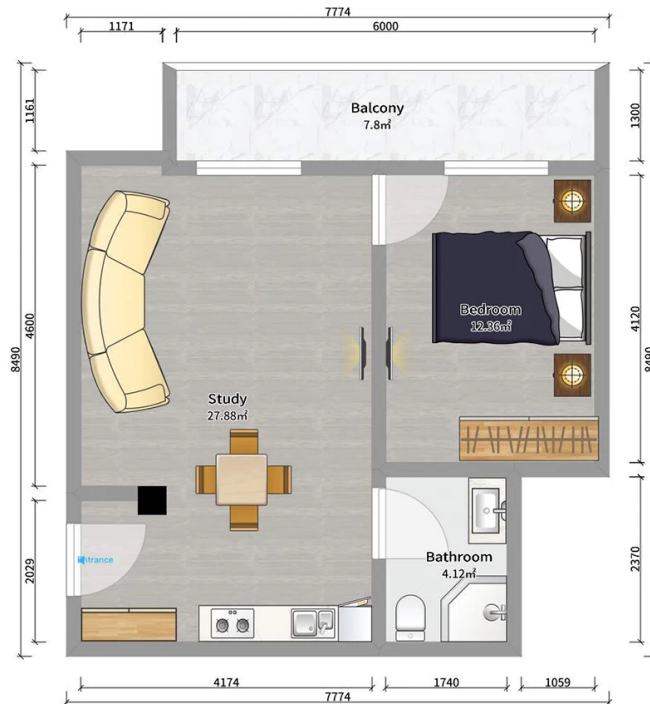

ბინა # 114

00

საერთო ფართობი: 51.3 მ²
აივანი: 7.6 მ²

შიდა ფართობი: 43.7 მ²