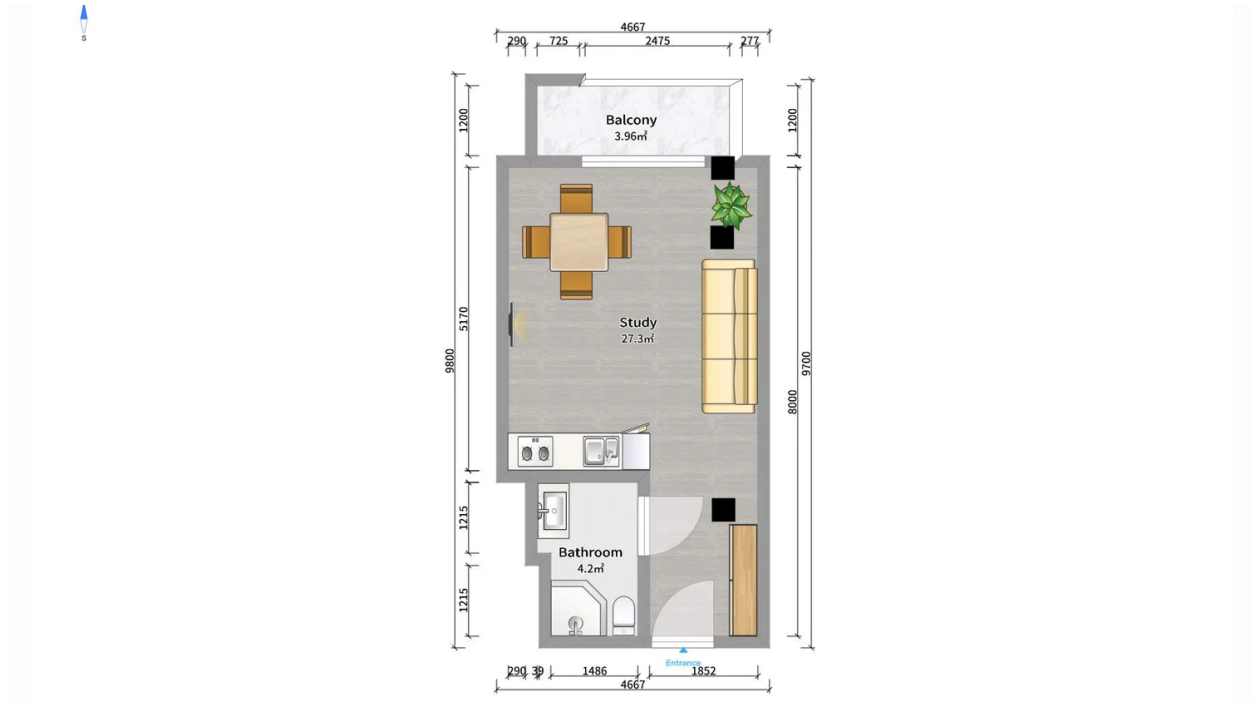

ბინა # 76

საერთო ფართობი: 35.5 მ²
აივანი: 3.8 მ²

შიდა ფართობი: 31.7 მ²