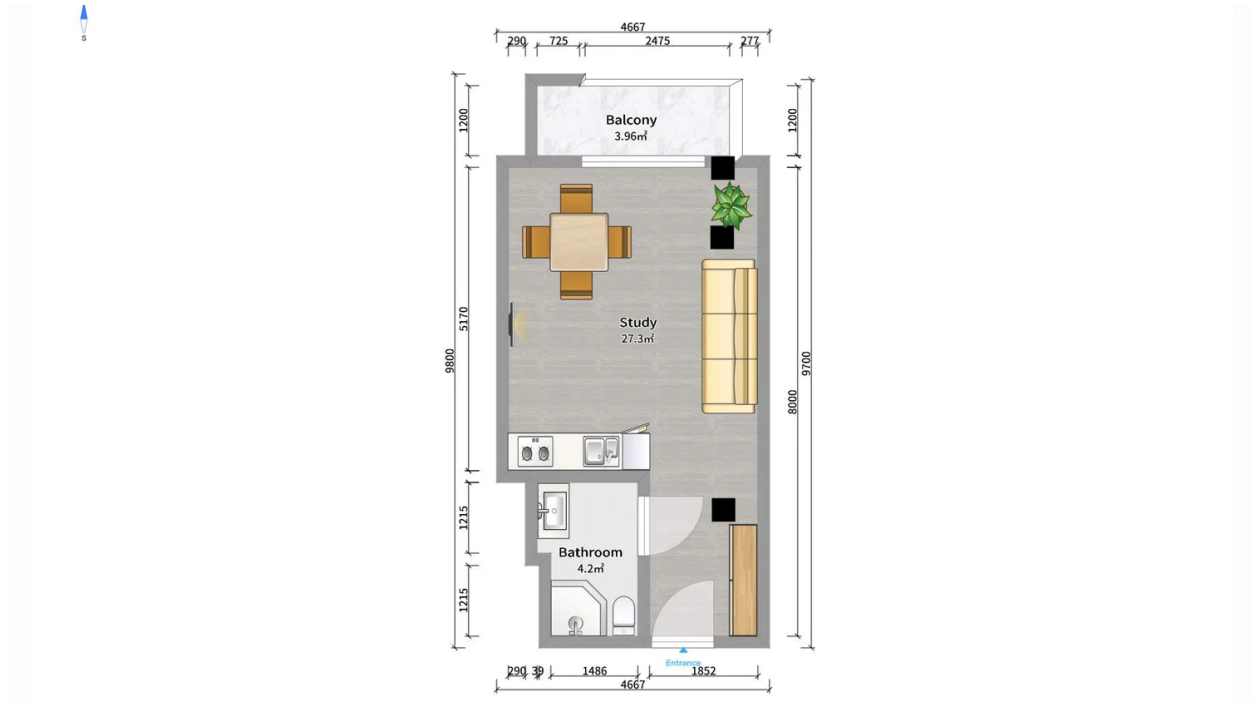

## ბინა # 76

საერთო ფართობი: 35.5 მ<sup>2</sup>  
 აივანი: 3.8 მ<sup>2</sup>

შიდა ფართობი: 31.7 მ<sup>2</sup>