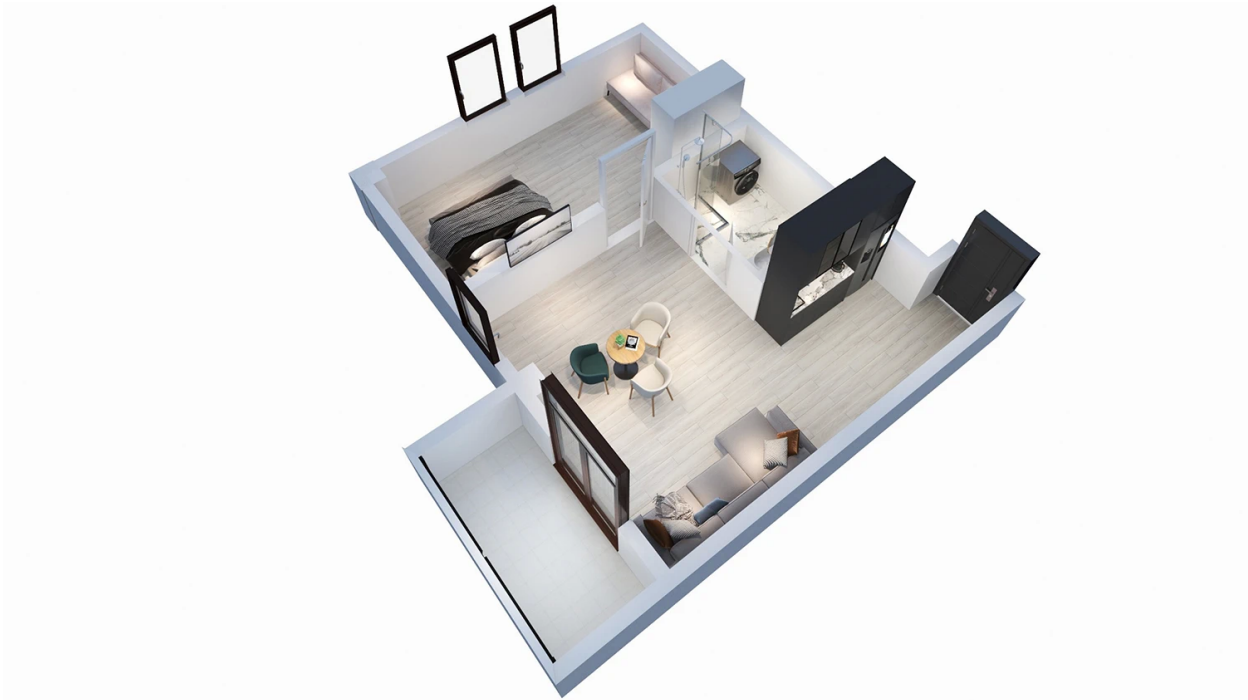

## ბინა # 79

საერთო ფართობი: 46.5 მ<sup>2</sup>  
აივანი: 4.8 მ<sup>2</sup>

შიდა ფართობი: 41.7 მ<sup>2</sup>