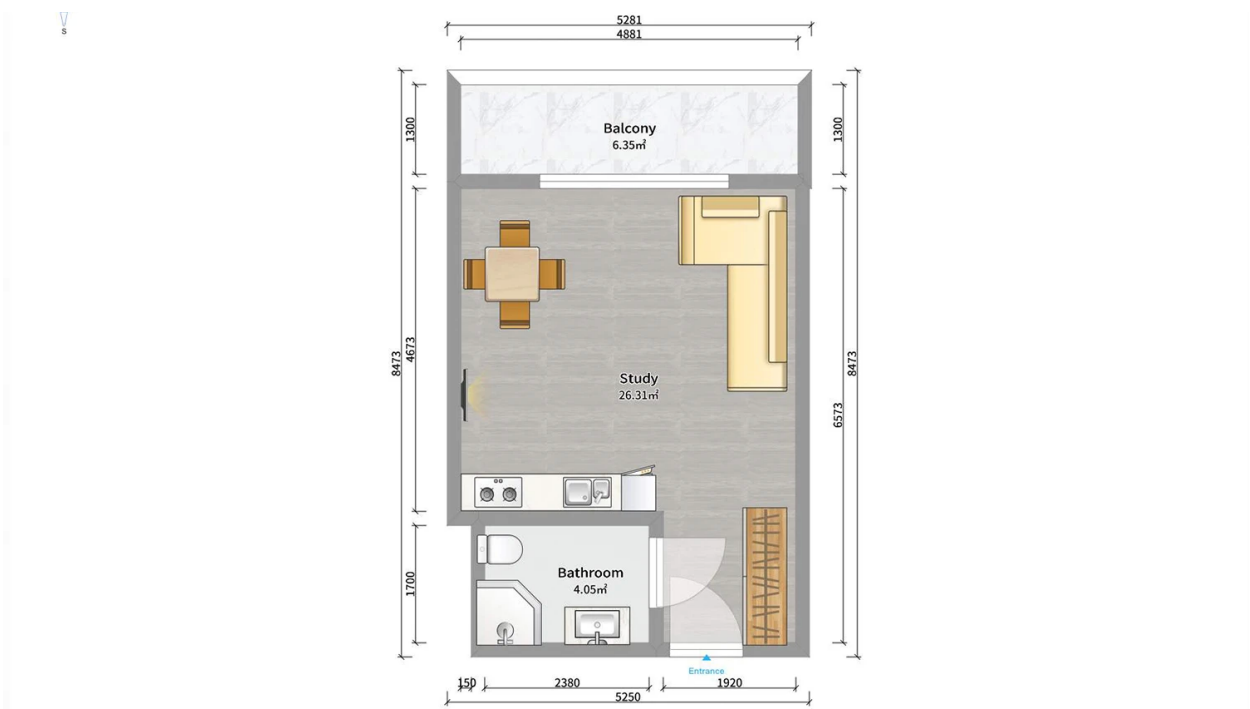

## ბინა # 80

საერთო ფართობი: 36.7 მ<sup>2</sup>  
 აივანი: 6.7 მ<sup>2</sup>

შიდა ფართობი: 30 მ<sup>2</sup>