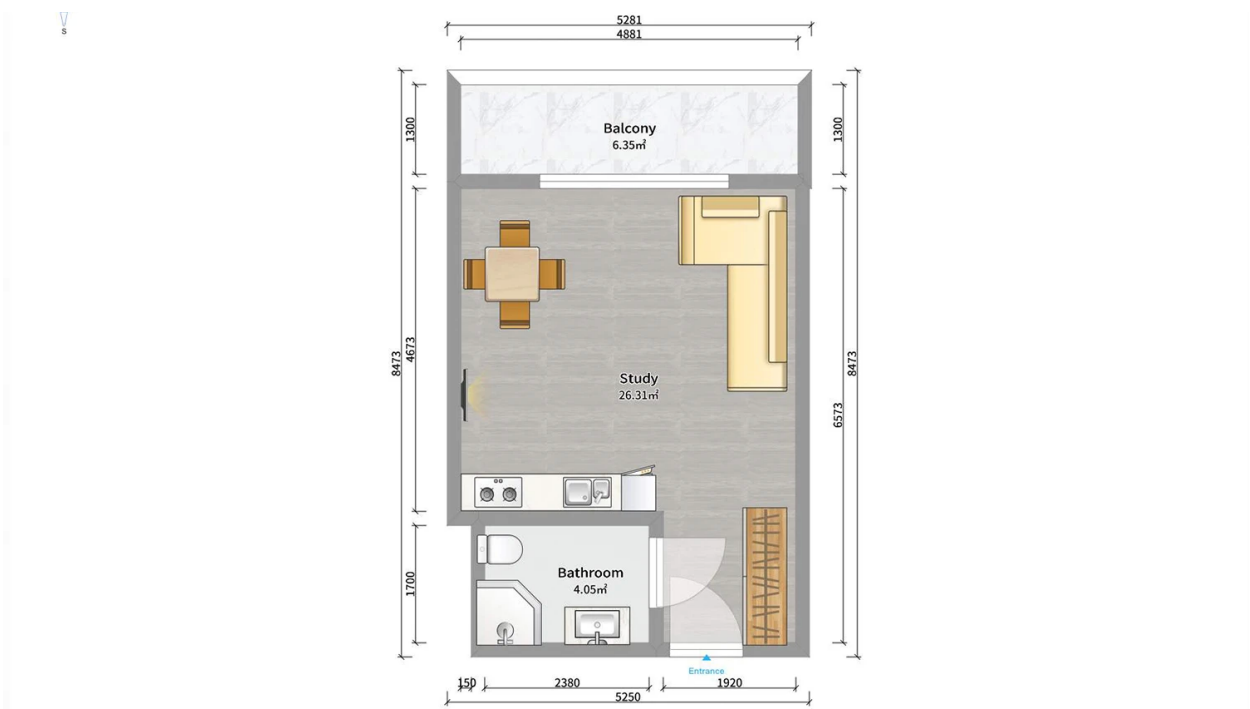

ბინა # 80

საერთო ფართობი: 36.7 მ²
აივანი: 6.7 მ²

შიდა ფართობი: 30 მ²