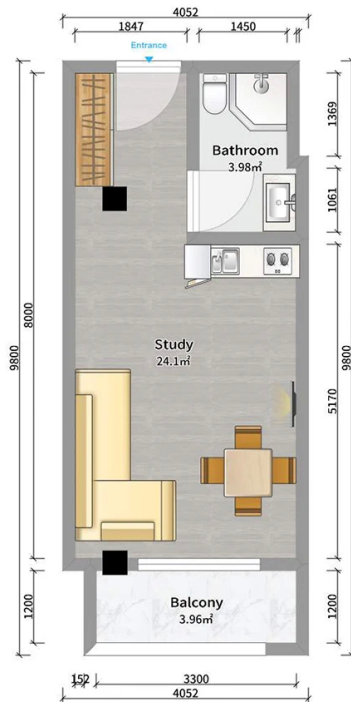

ბინა # 82

V

საერთო ფართობი: 32.2 მ²
 აივანი: 3.8 მ²

შიდა ფართობი: 28.4 მ²