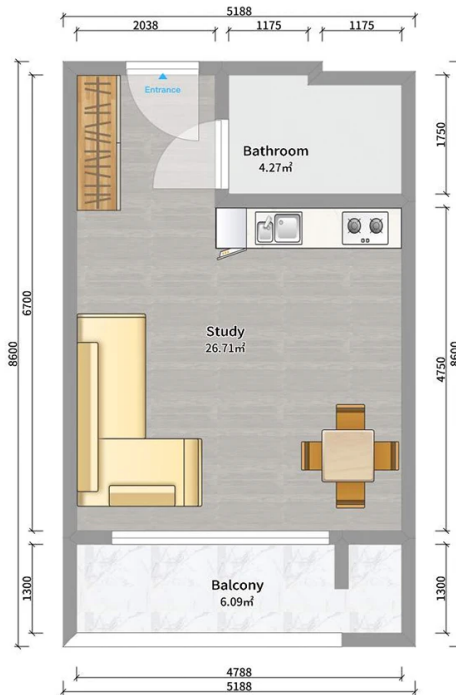

ბინა # 83

საერთო ფართობი: 36.9 მ²
აივანი: 6.1 მ²

შიდა ფართობი: 30.8 მ²