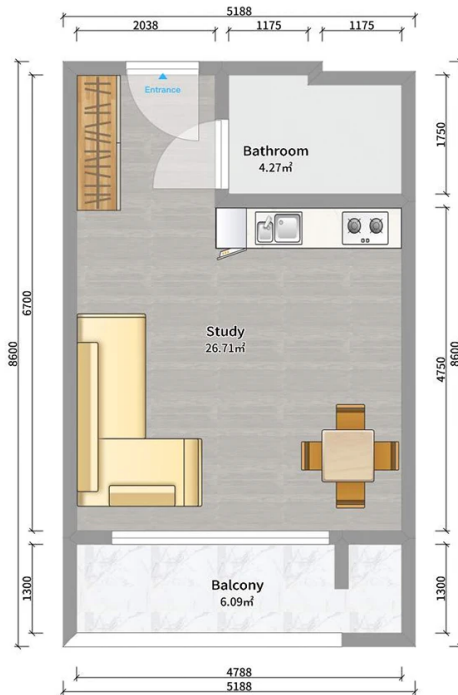

ბინა # 83

საერთო ფართობი: 36.9 მ²
აივანი: 6.1 მ²

შიდა ფართობი: 30.8 მ²