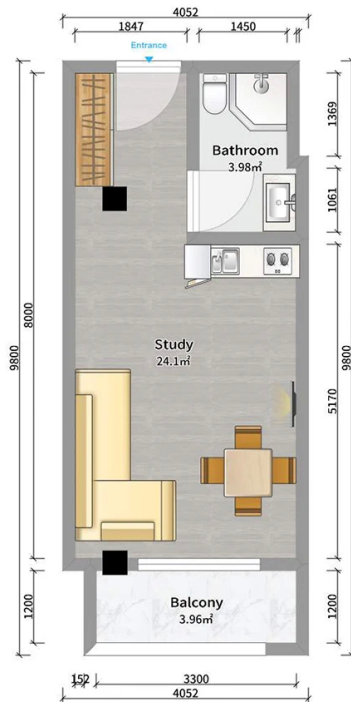

ბინა # 84

V

საერთო ფართობი: 32.2 მ²
 აივანი: 3.8 მ²

შიდა ფართობი: 28.4 მ²