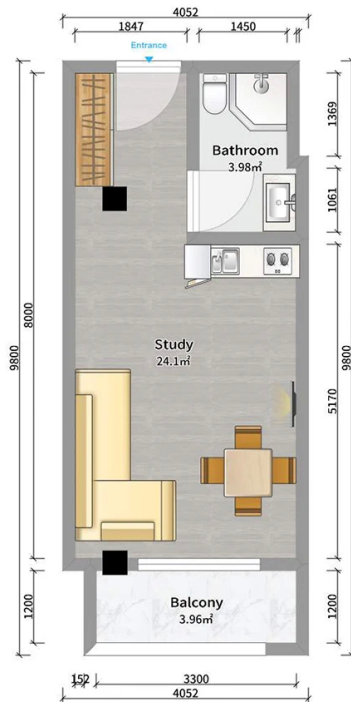

ბინა # 85

V

საერთო ფართობი: 32.2 მ²
 აივანი: 3.8 მ²

შიდა ფართობი: 28.4 მ²